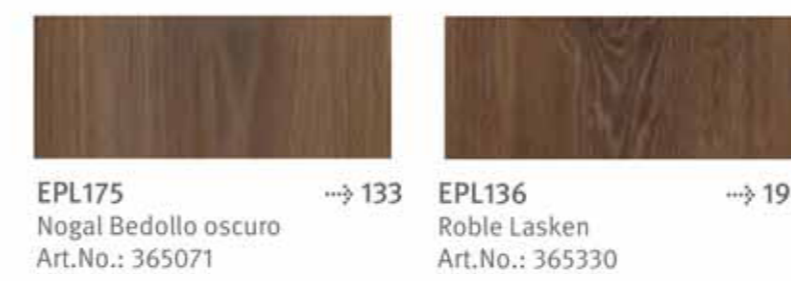

7/32
Classic

7/31
Classic

10/32
Long