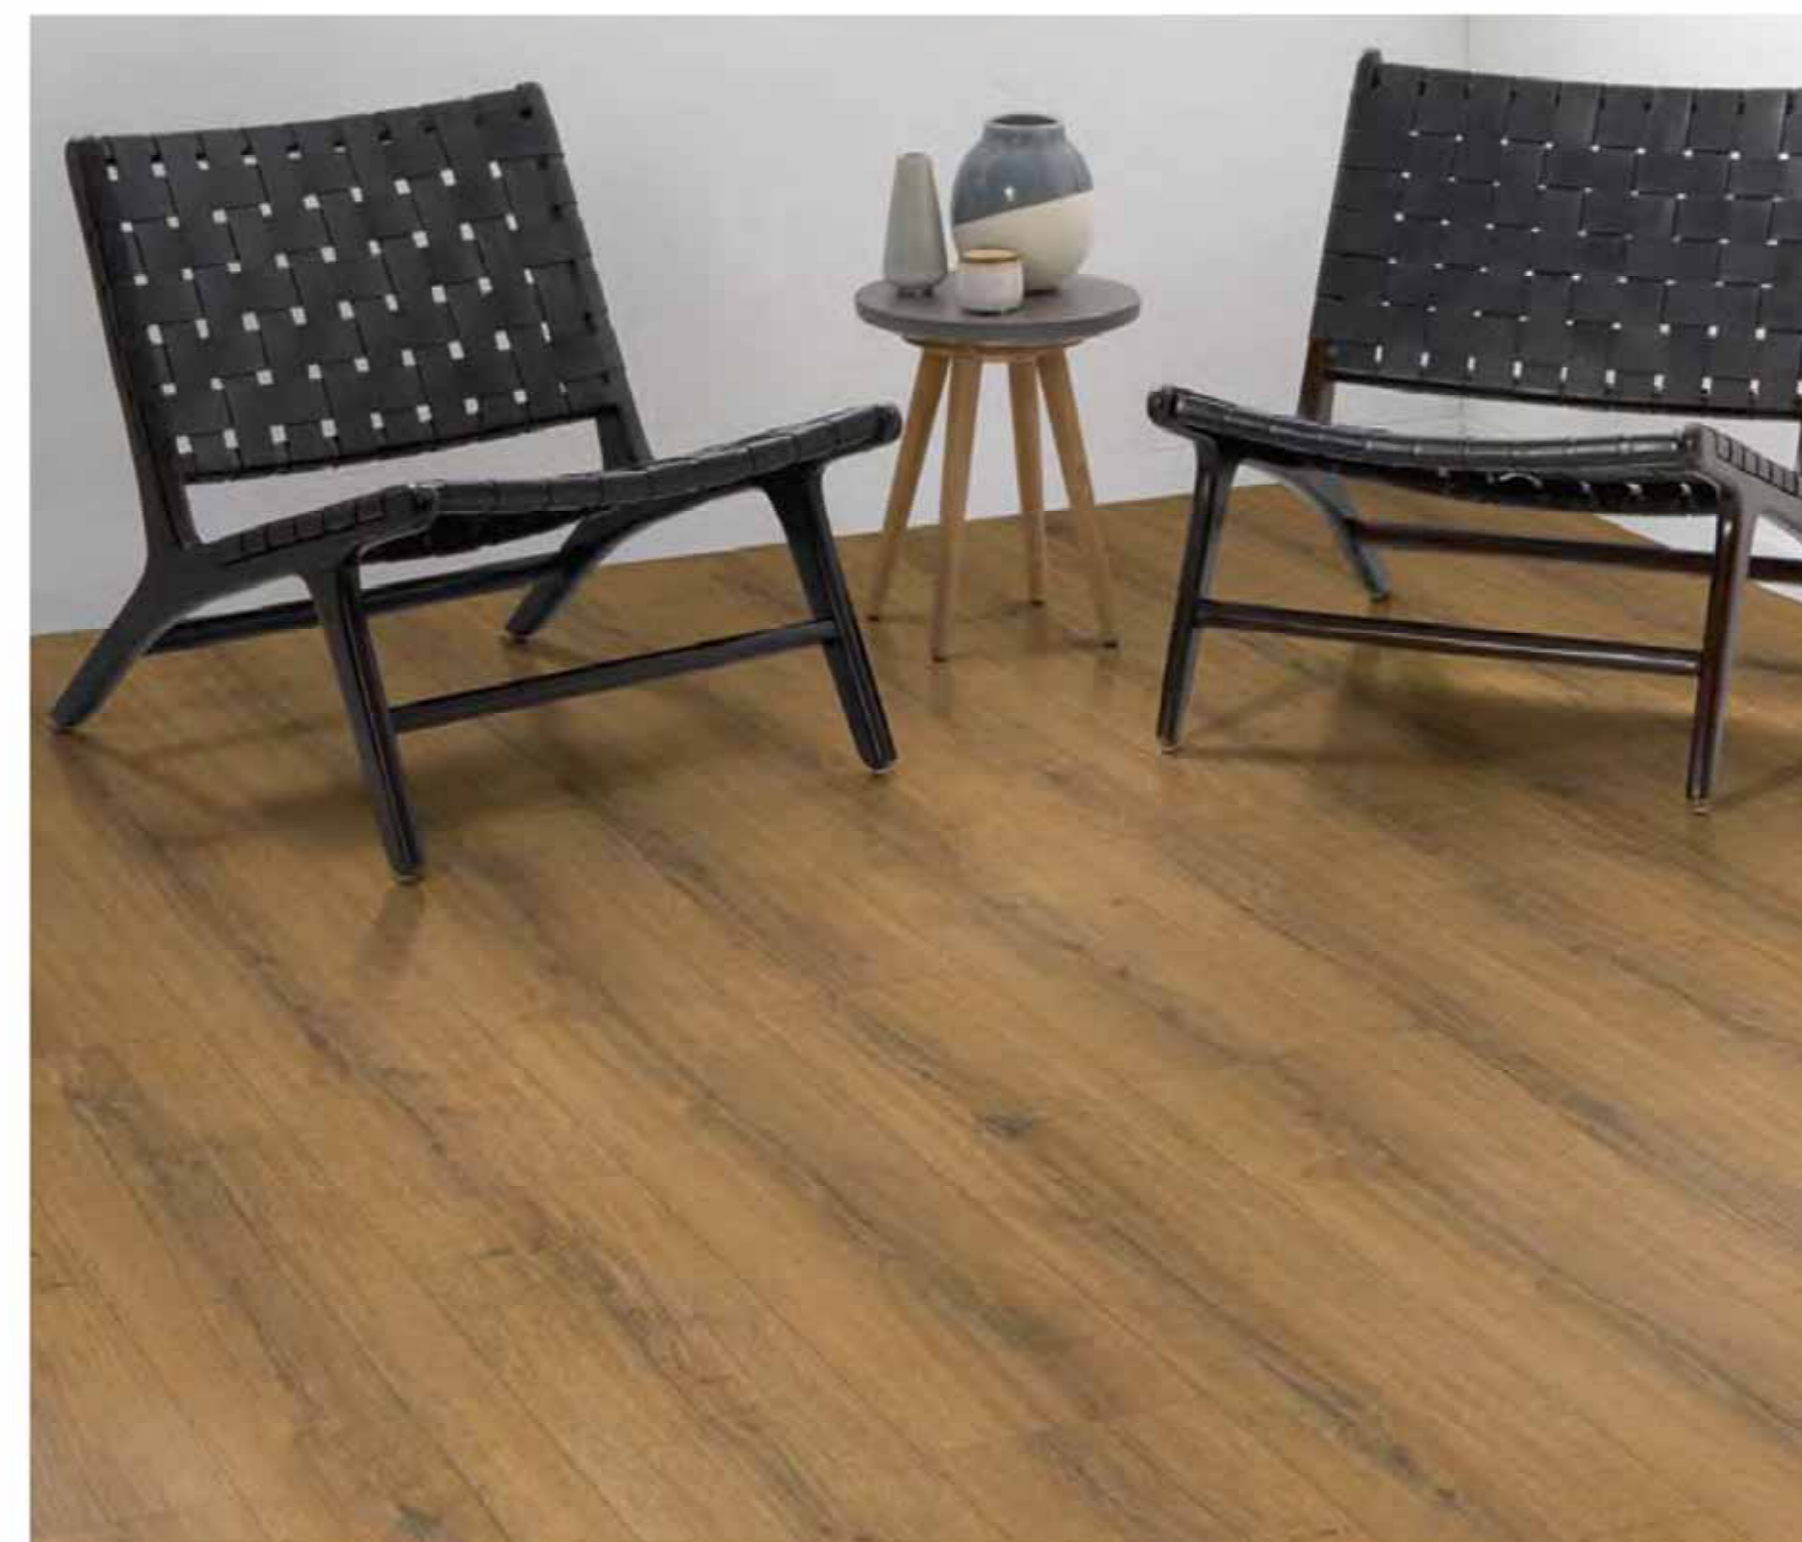

■ Muestra propuesta en la maleta de la colección.

Decor-No.: **EPL184** **Roble Sherman coñac**

» Art-No.: 363633

8/32 Large

Art-No.: 363312

8/32 Large

■ Muestra propuesta en la maleta de la colección.

Decor-No.: **EPL180 Roble Soria gris**