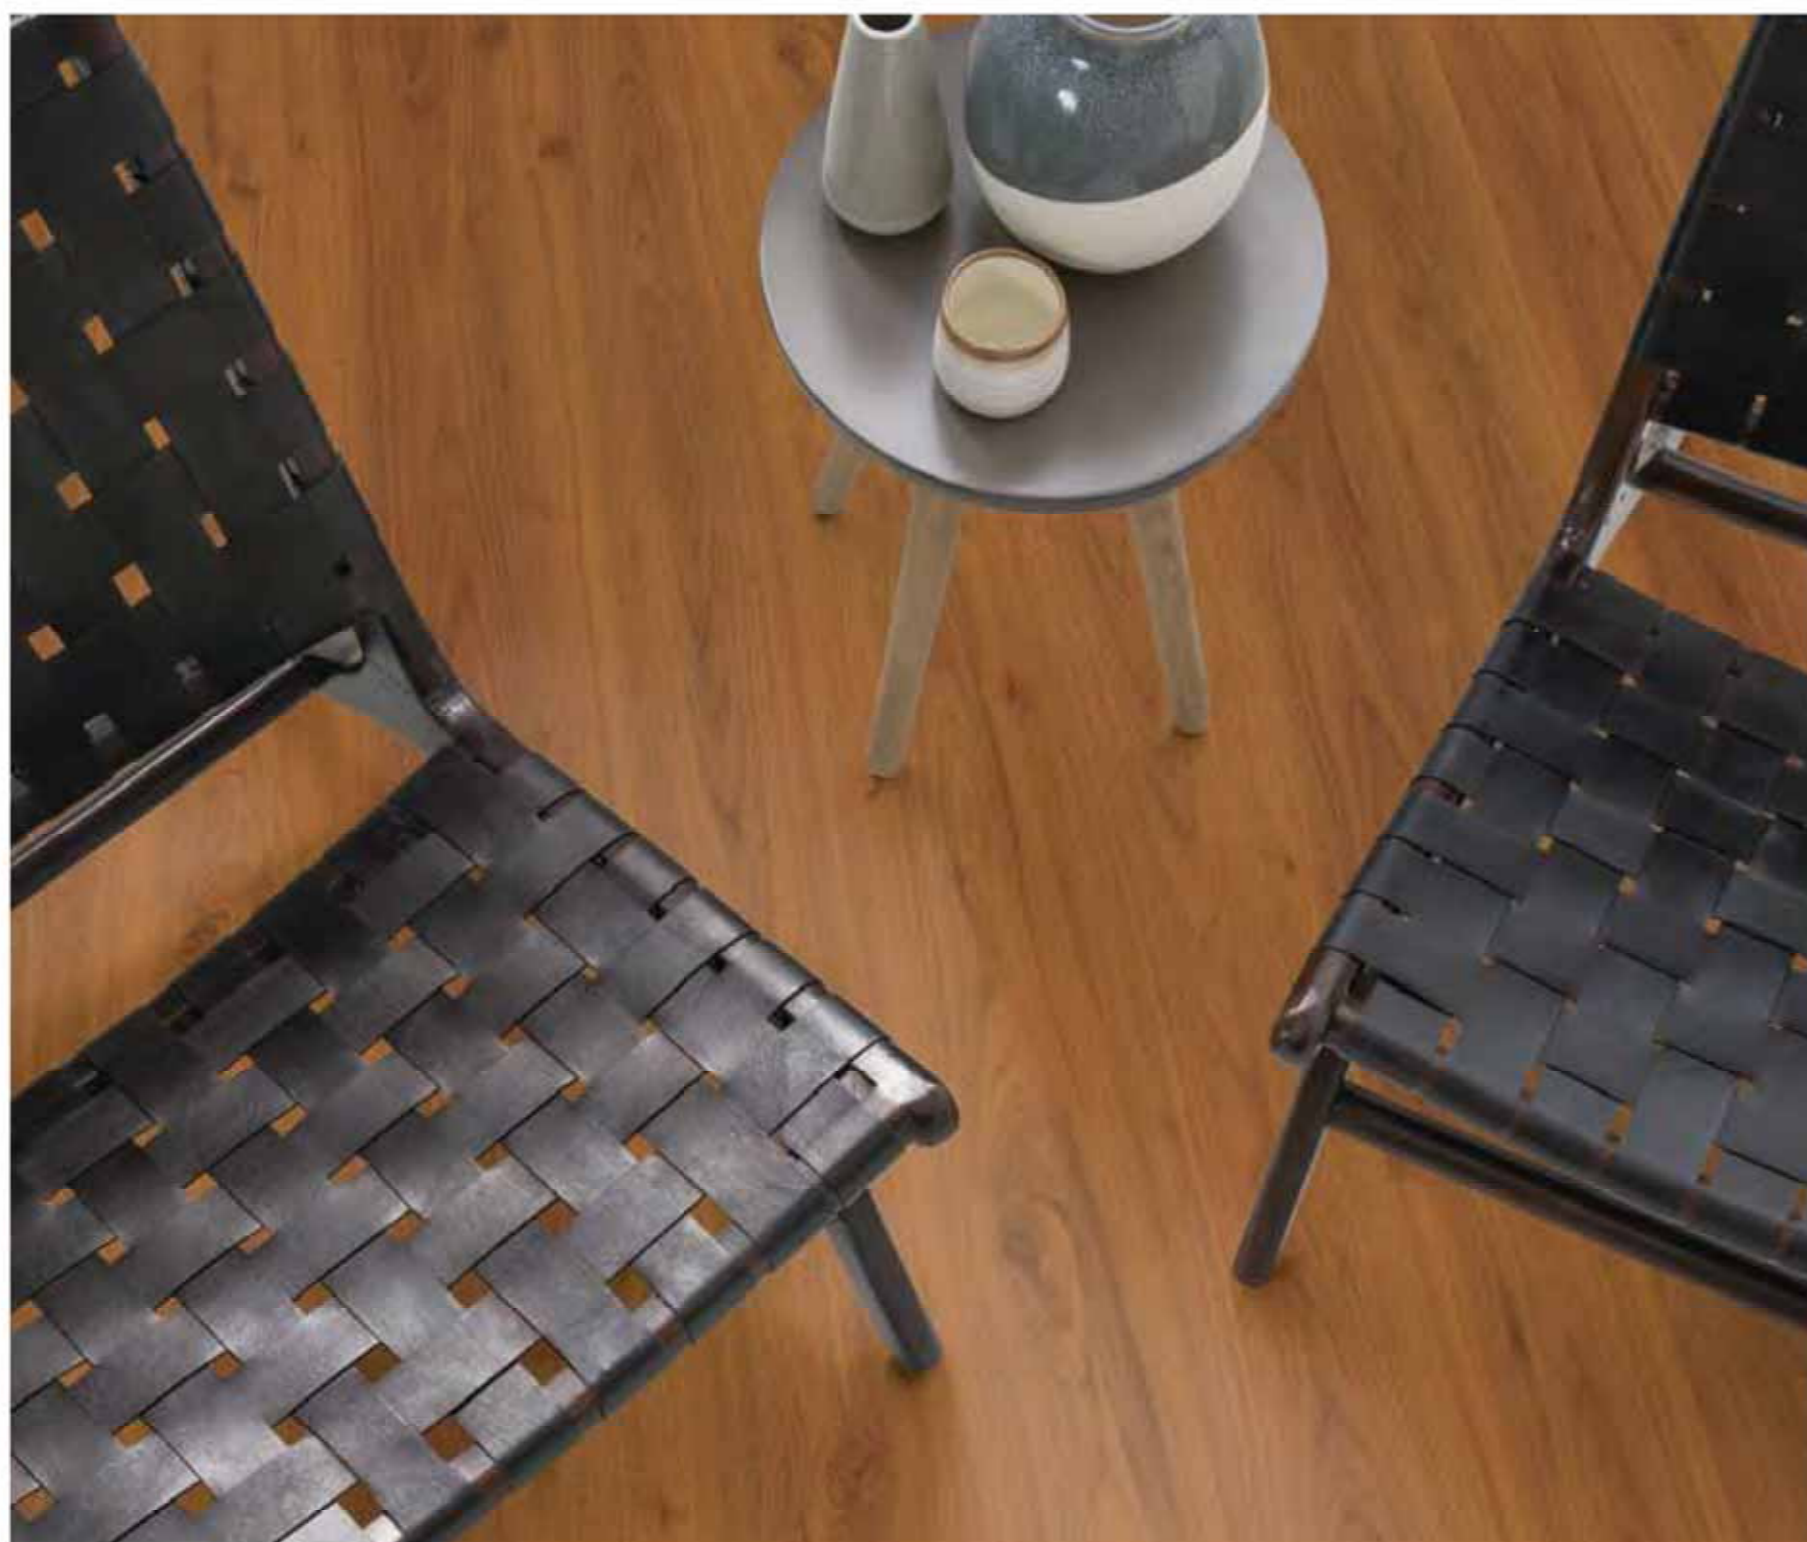

Decor-No.: **EPL181 Roble Soria castaño**

» Art-No.: 369116
12/33 Classic

■ Muestra propuesta en la maleta de la colección.

Decor-No.: **EPL195 Roble Maribor gris**

» Art-No.: 362575
8/32 Kingsize

■ Muestra propuesta en la maleta de la colección.