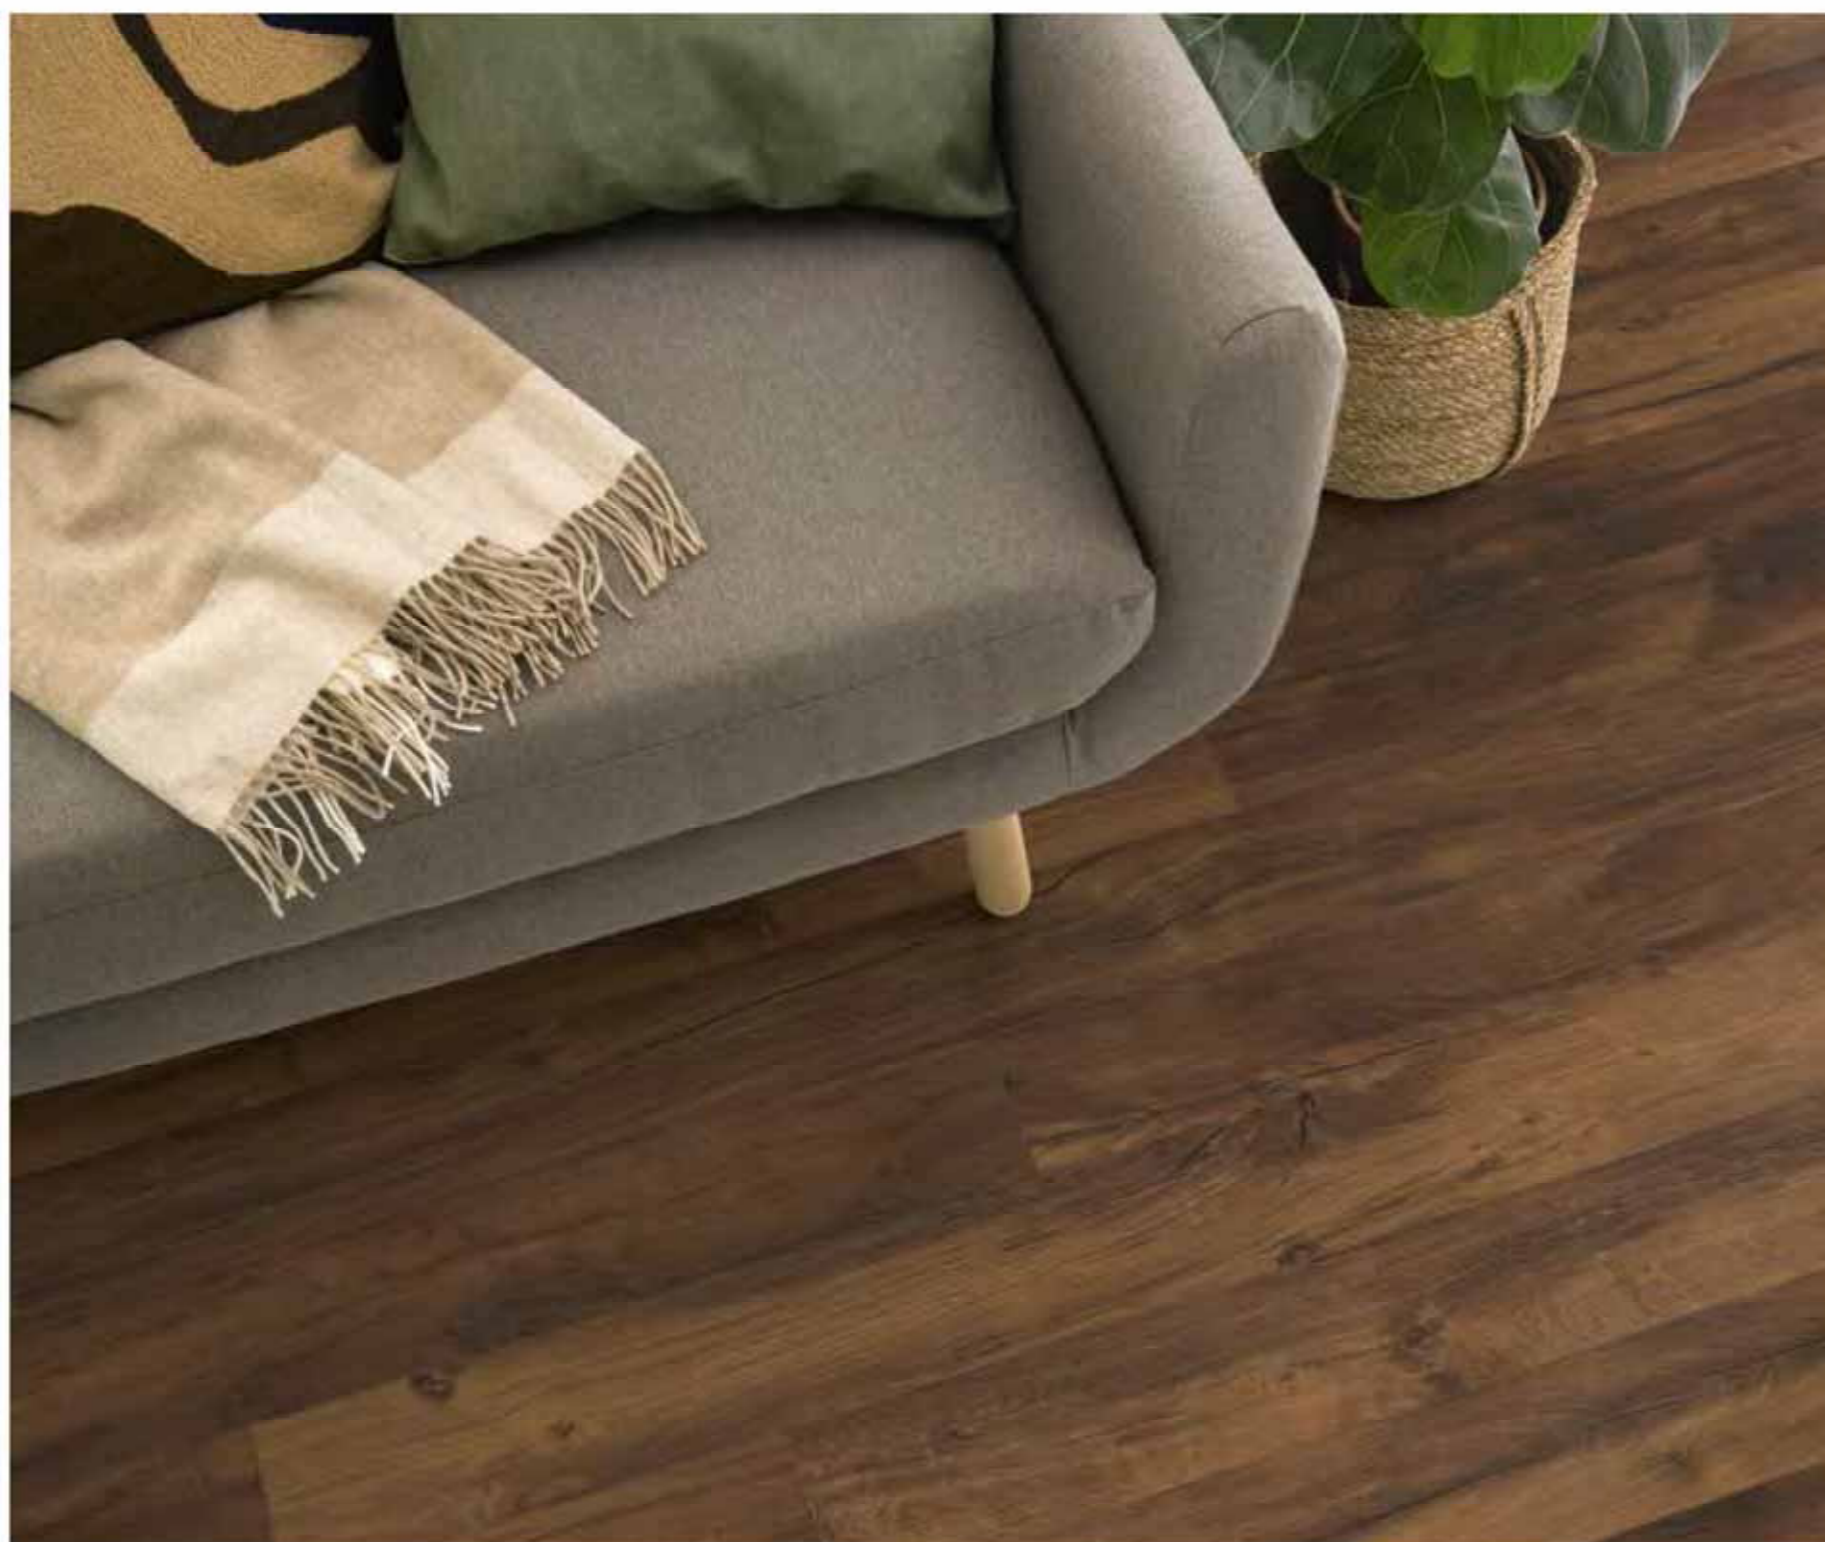

Decor-No.: **EPL044 Roble Hunton oscuro**