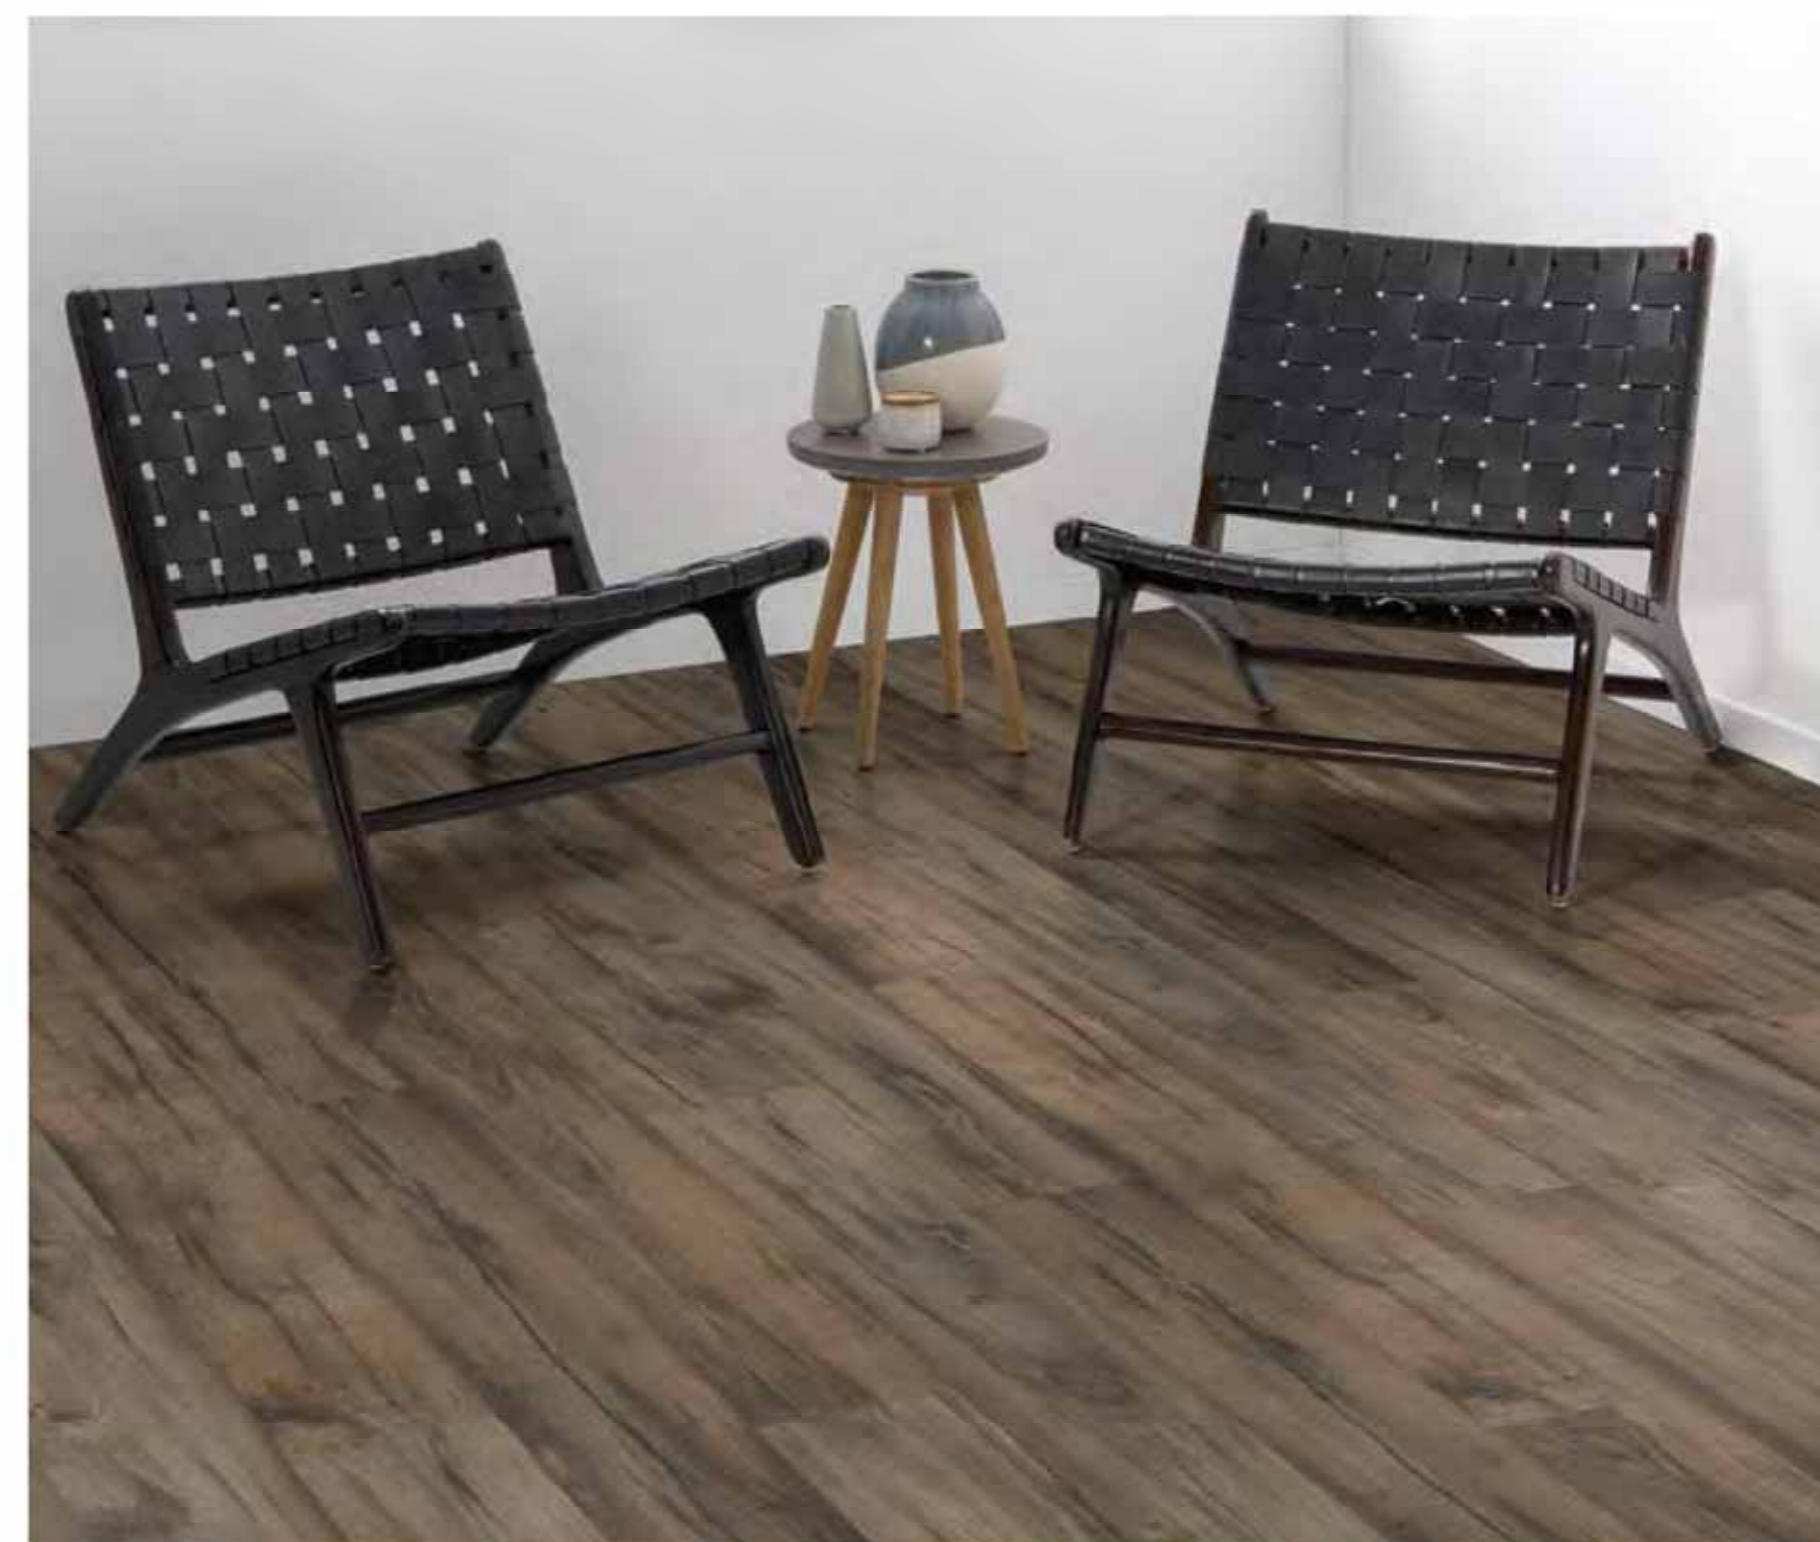

» Art-No.: 369680
8/32 Kingsize

Decor-No.: **EPL016** **Roble Valley mocca**

» Art-No.: 362186
8/32 Kingsize

Decor-No.: **EPL084 Roble Preston marrón oscuro**

» Art-No.: 369598
8/33 Classic

Decor-No.: **EPL076 Roble Brynford gris**