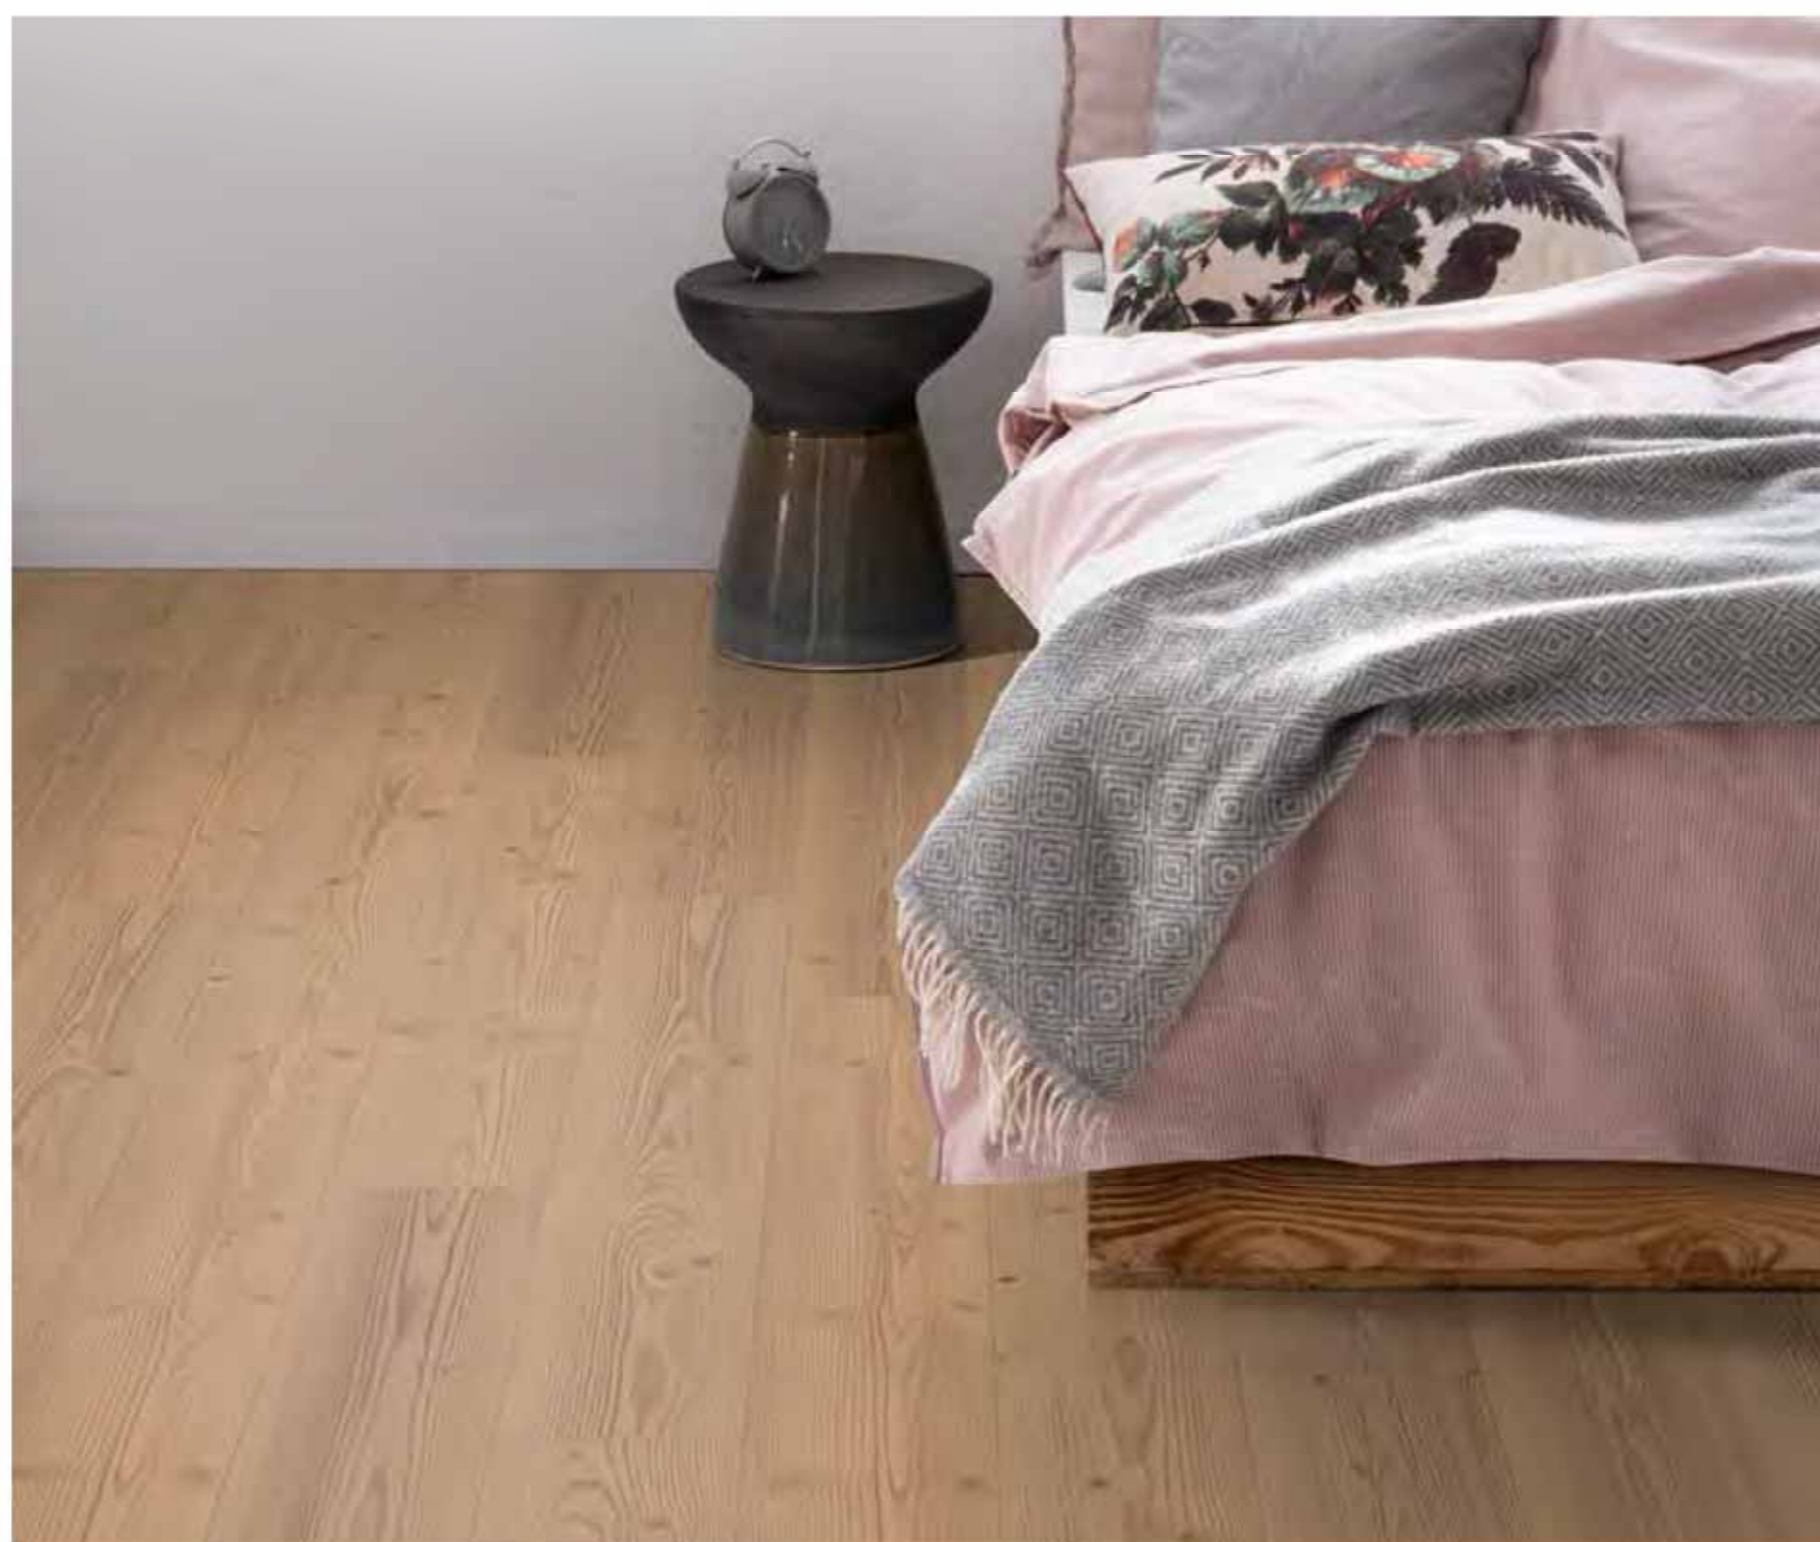

7/31 Classic

Decor-No.: **EPL115 Roble Starwell natural**

» Art-No.: 362964
10/32 Medium

Decor-No.: **EPL149 Roble Cesena natural**

» Art-No.: 369321
12/33 Classic

Decor-No.: **EPL031 Pino Inverey oscuro**