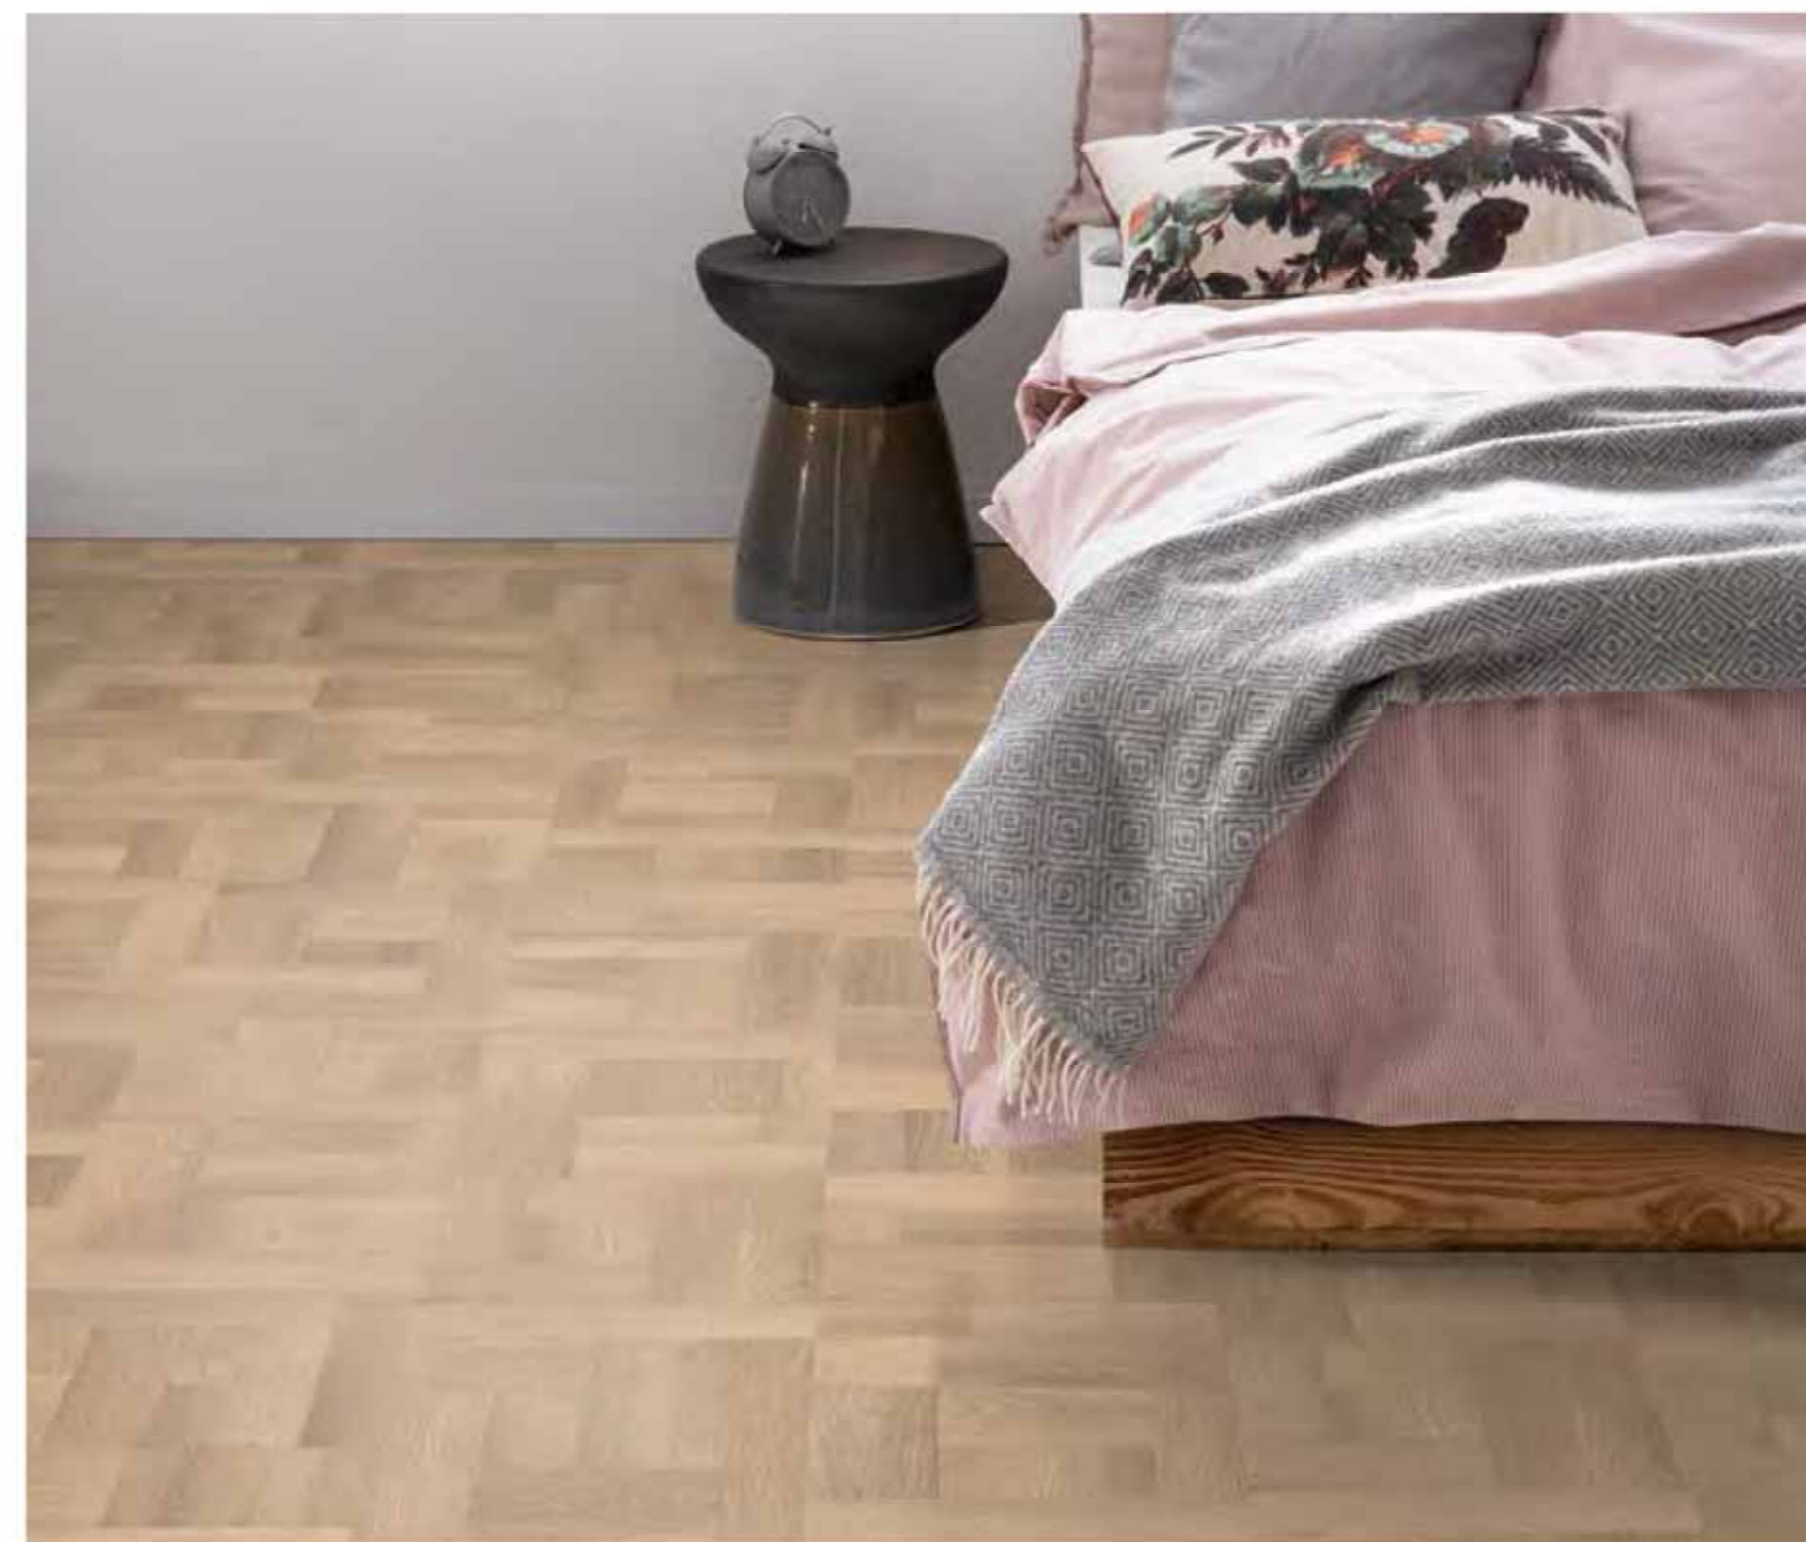

Decor-No.: **EPL201 Roble Arcani arena**