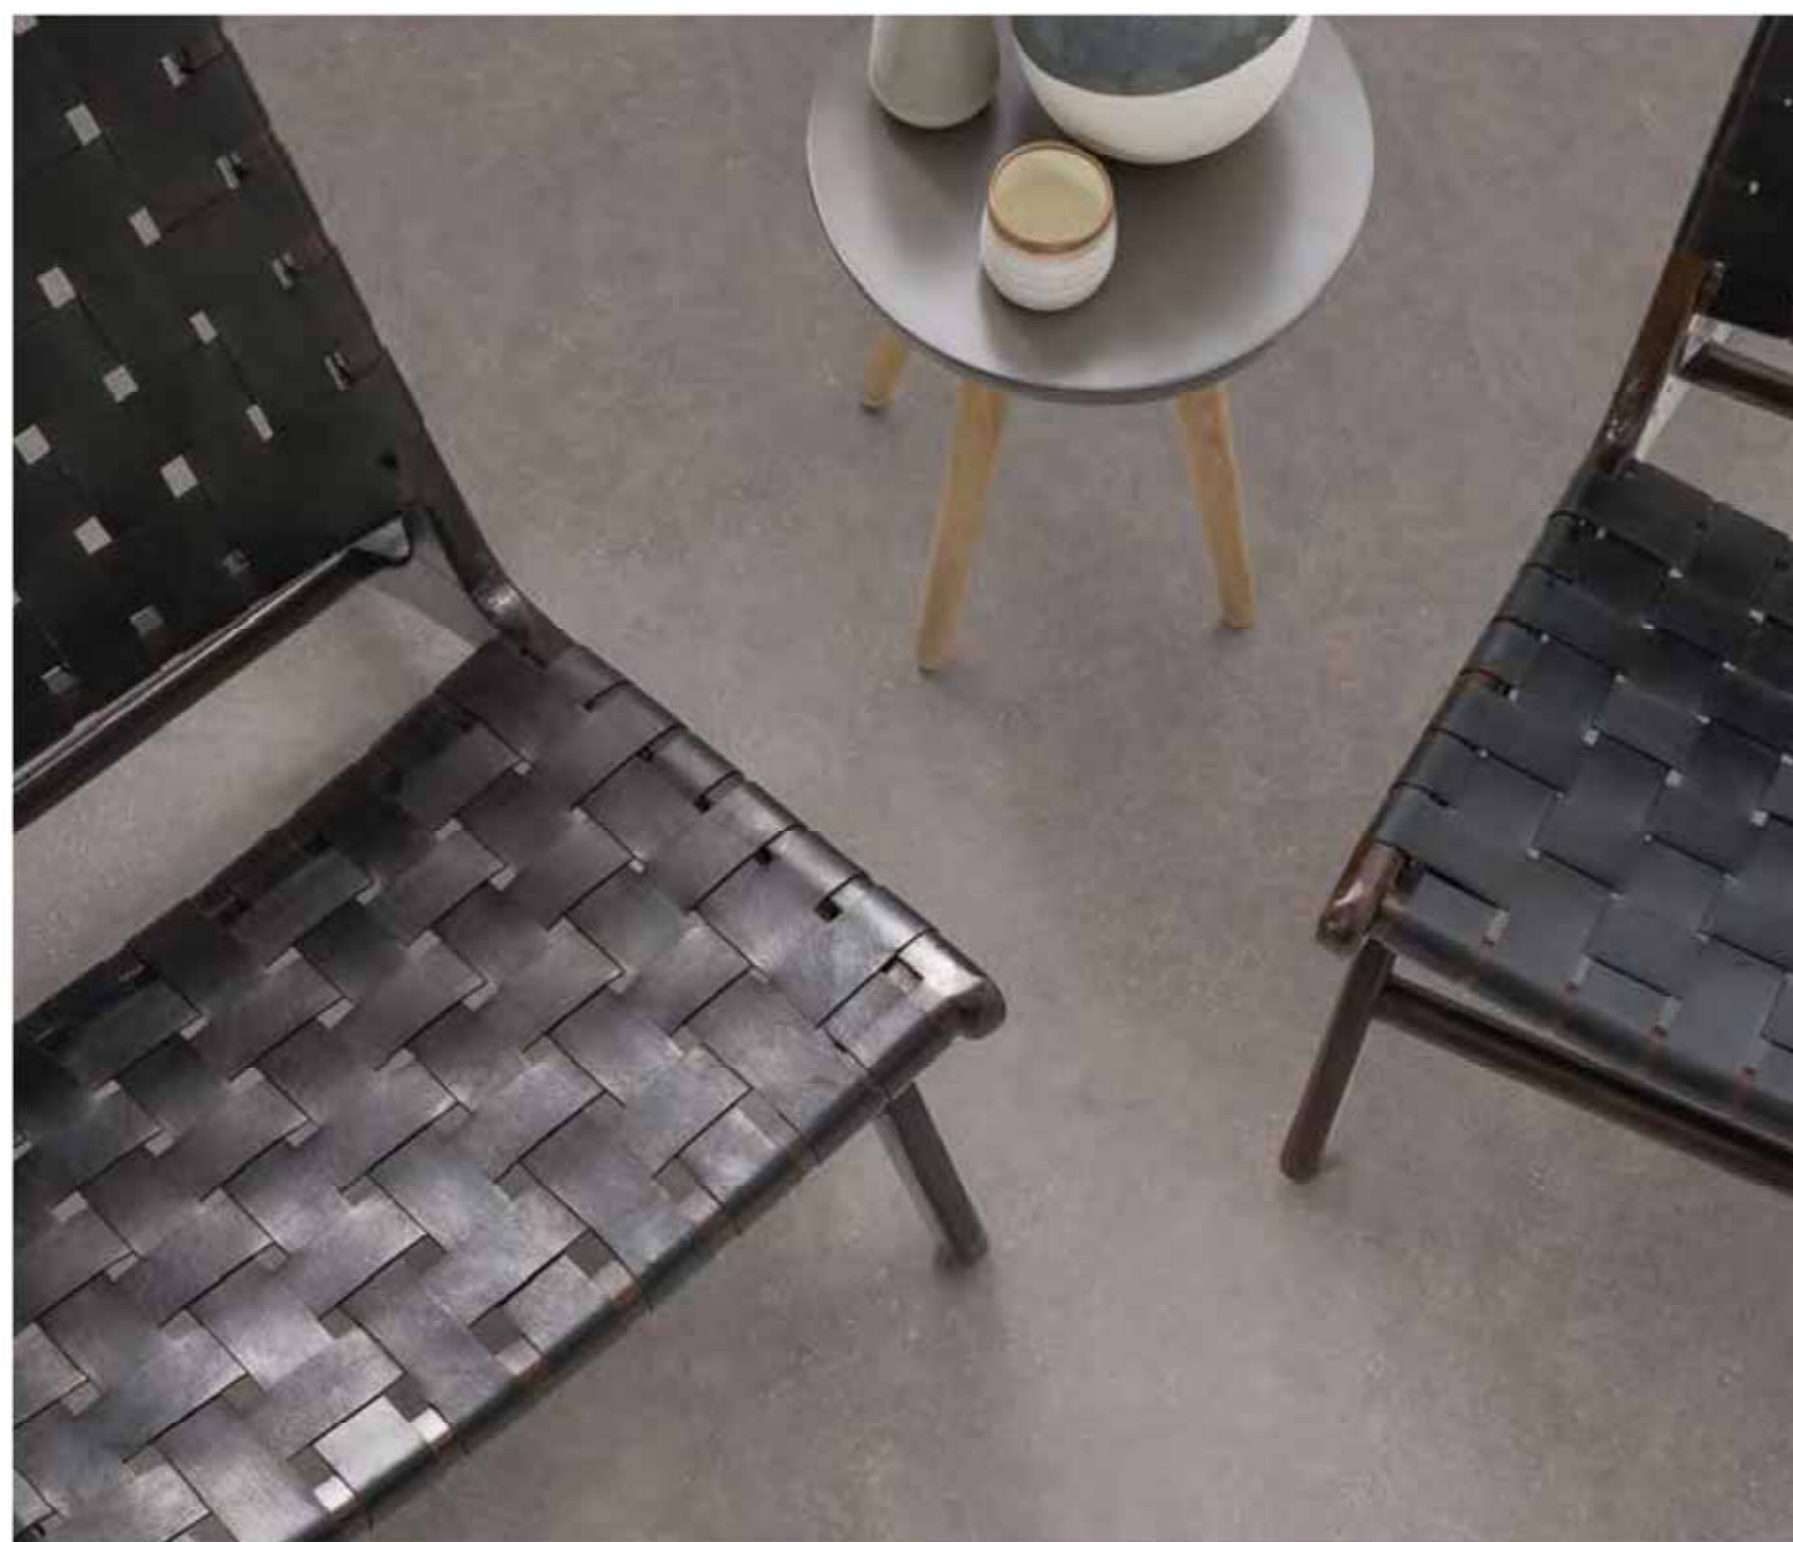

Decor-No.: **EPL167** **Hormigón arena gris**