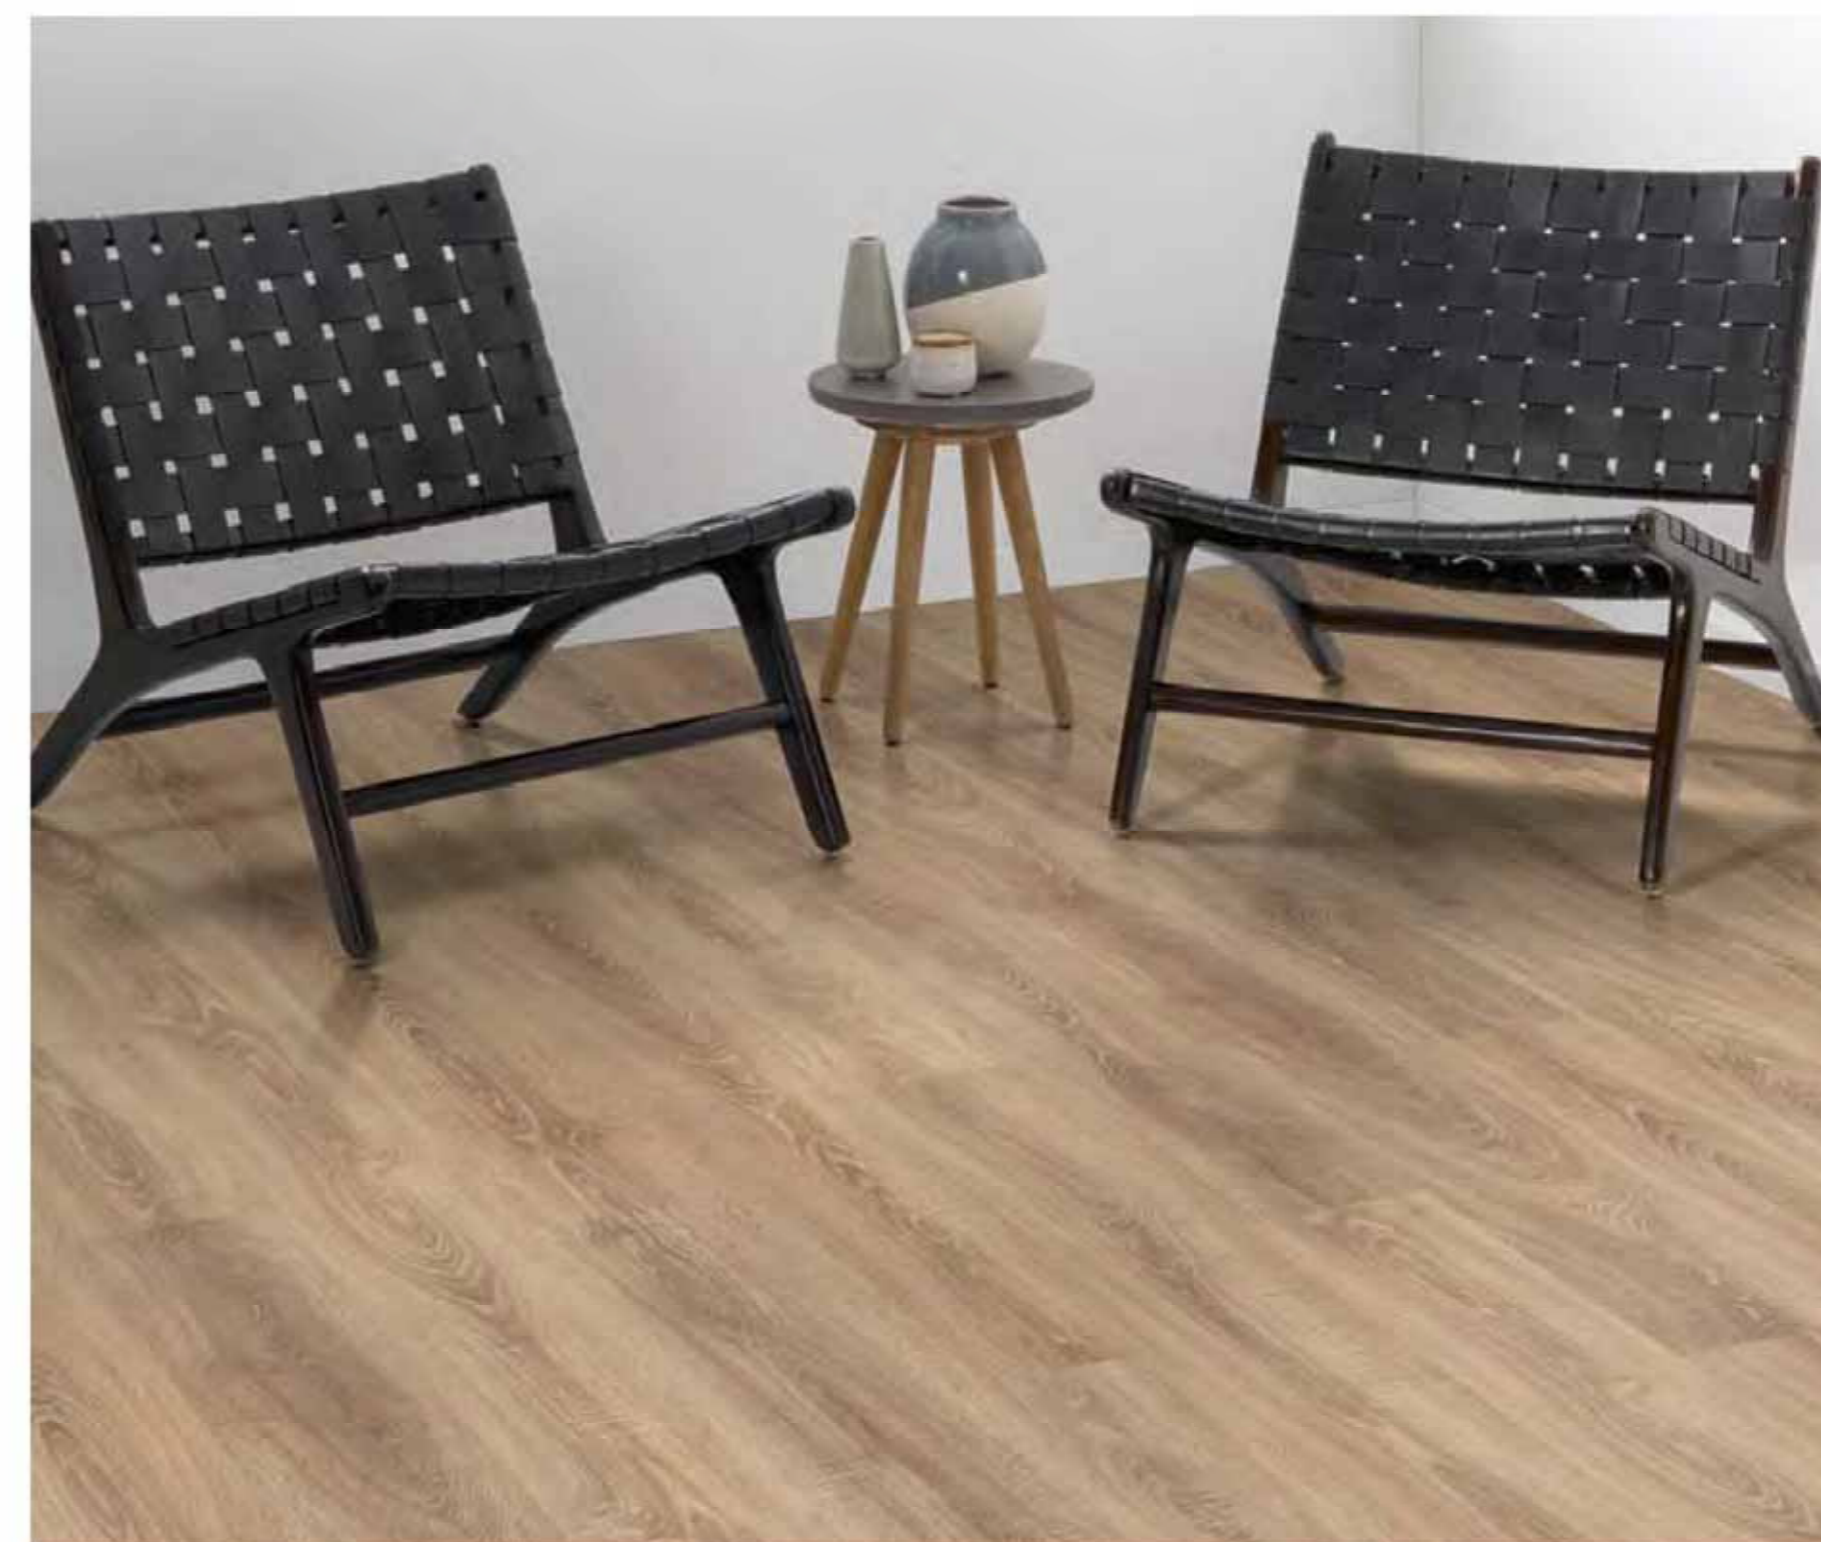

Muestra propuesta en la maleta de la colección.

Decor-No.: **EPL200 Roble Bayford claro**

» Art-No.: 369765
10/32 Long

■ Muestra propuesta en la maleta de la colección.

Decor-No.: **EPL035 Roble Bardolino**