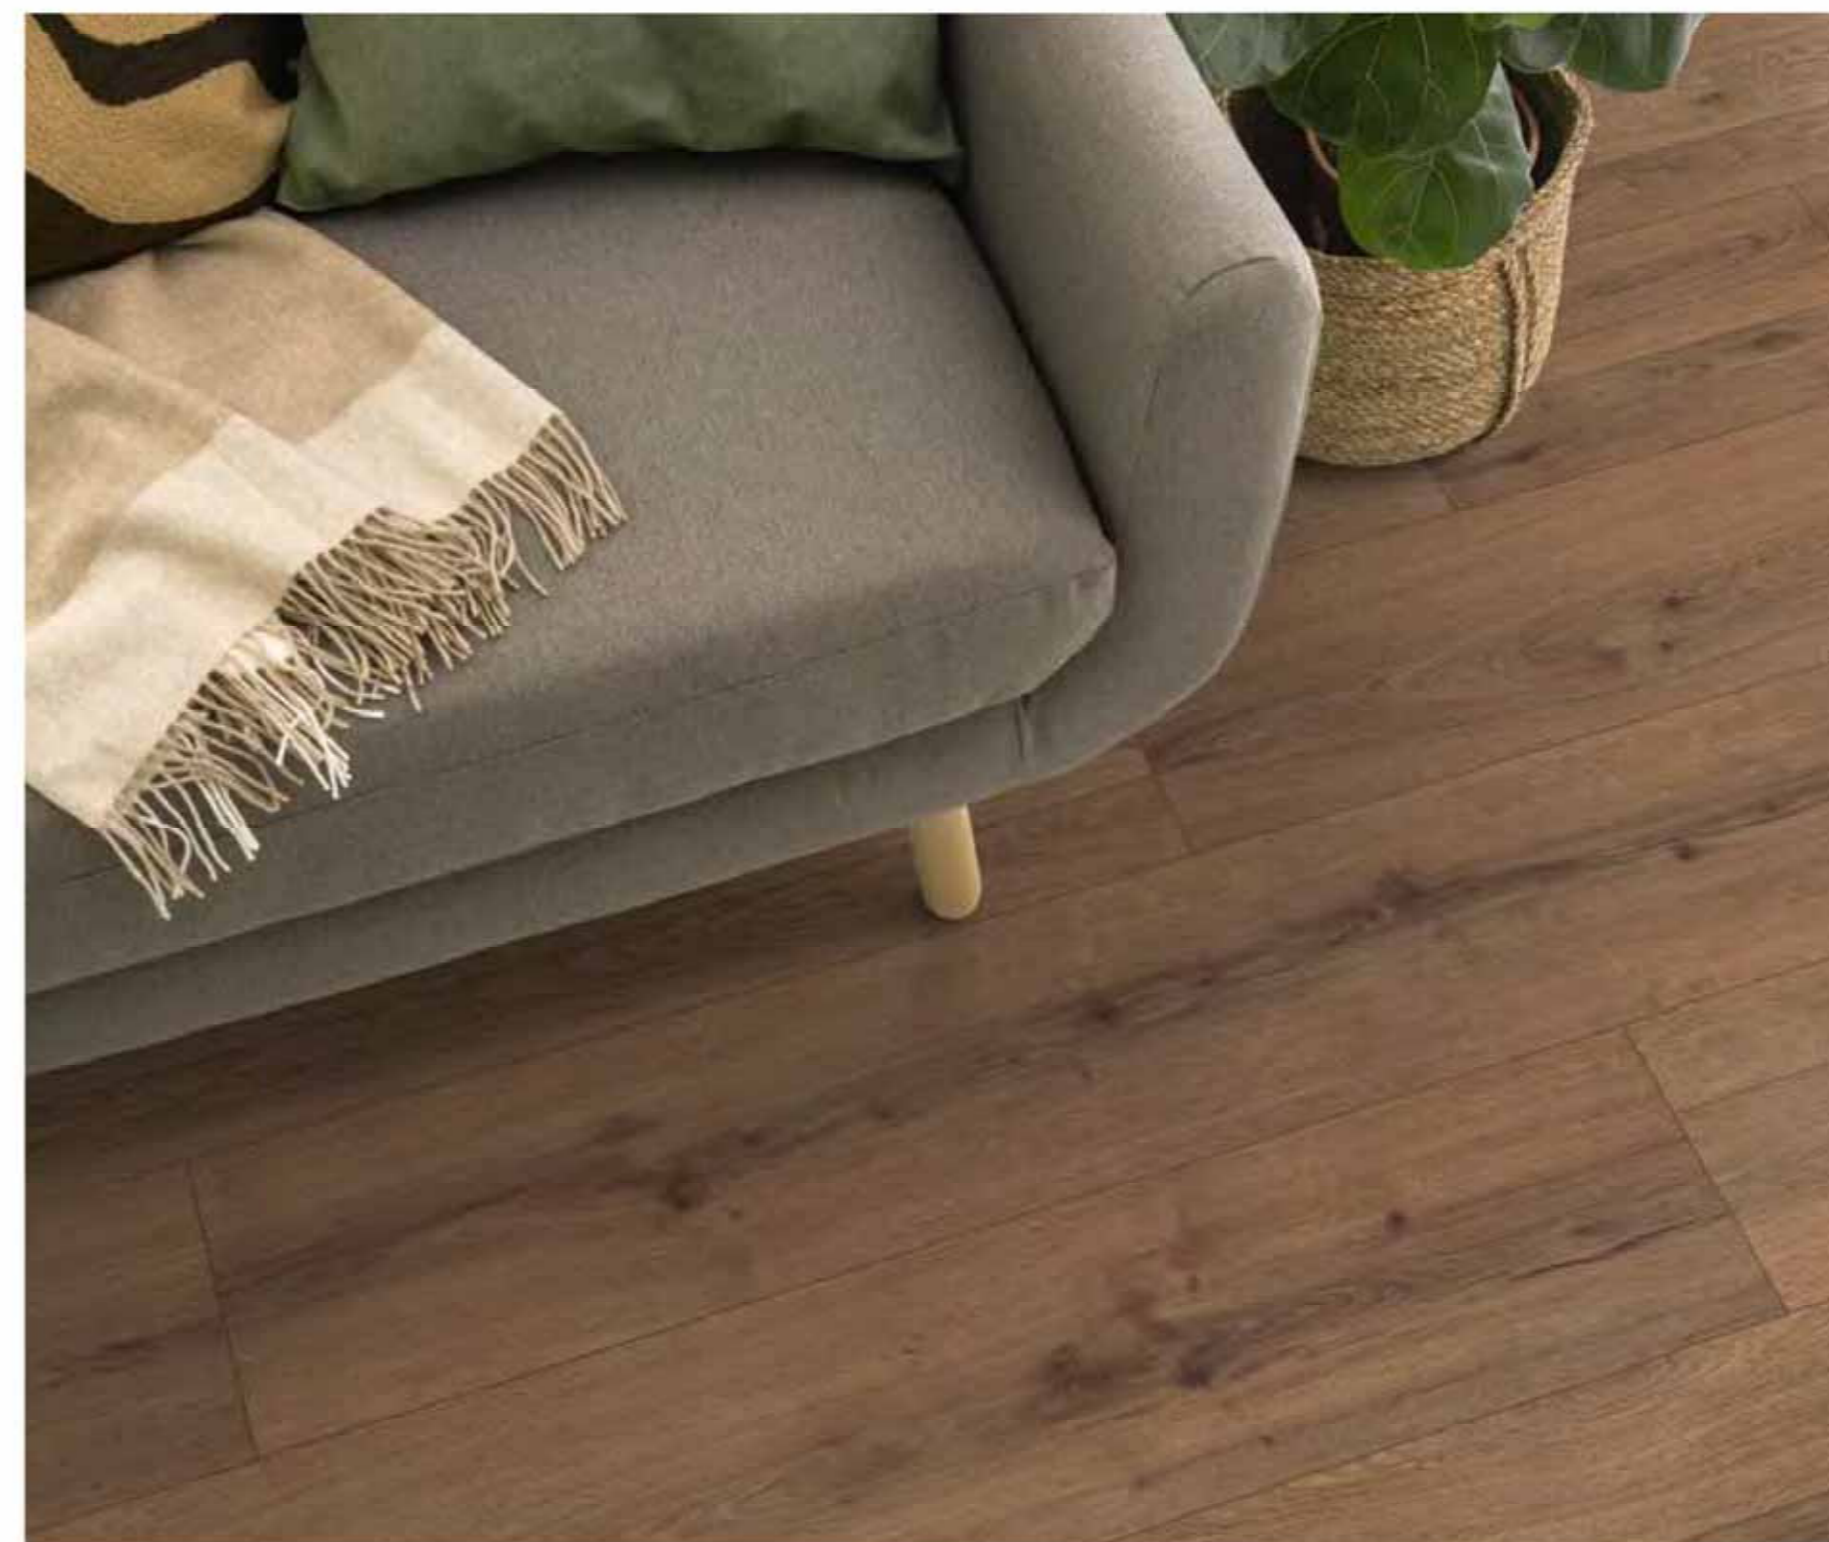

Decor-No.: **EPL073 Roble Whiston oscuro**