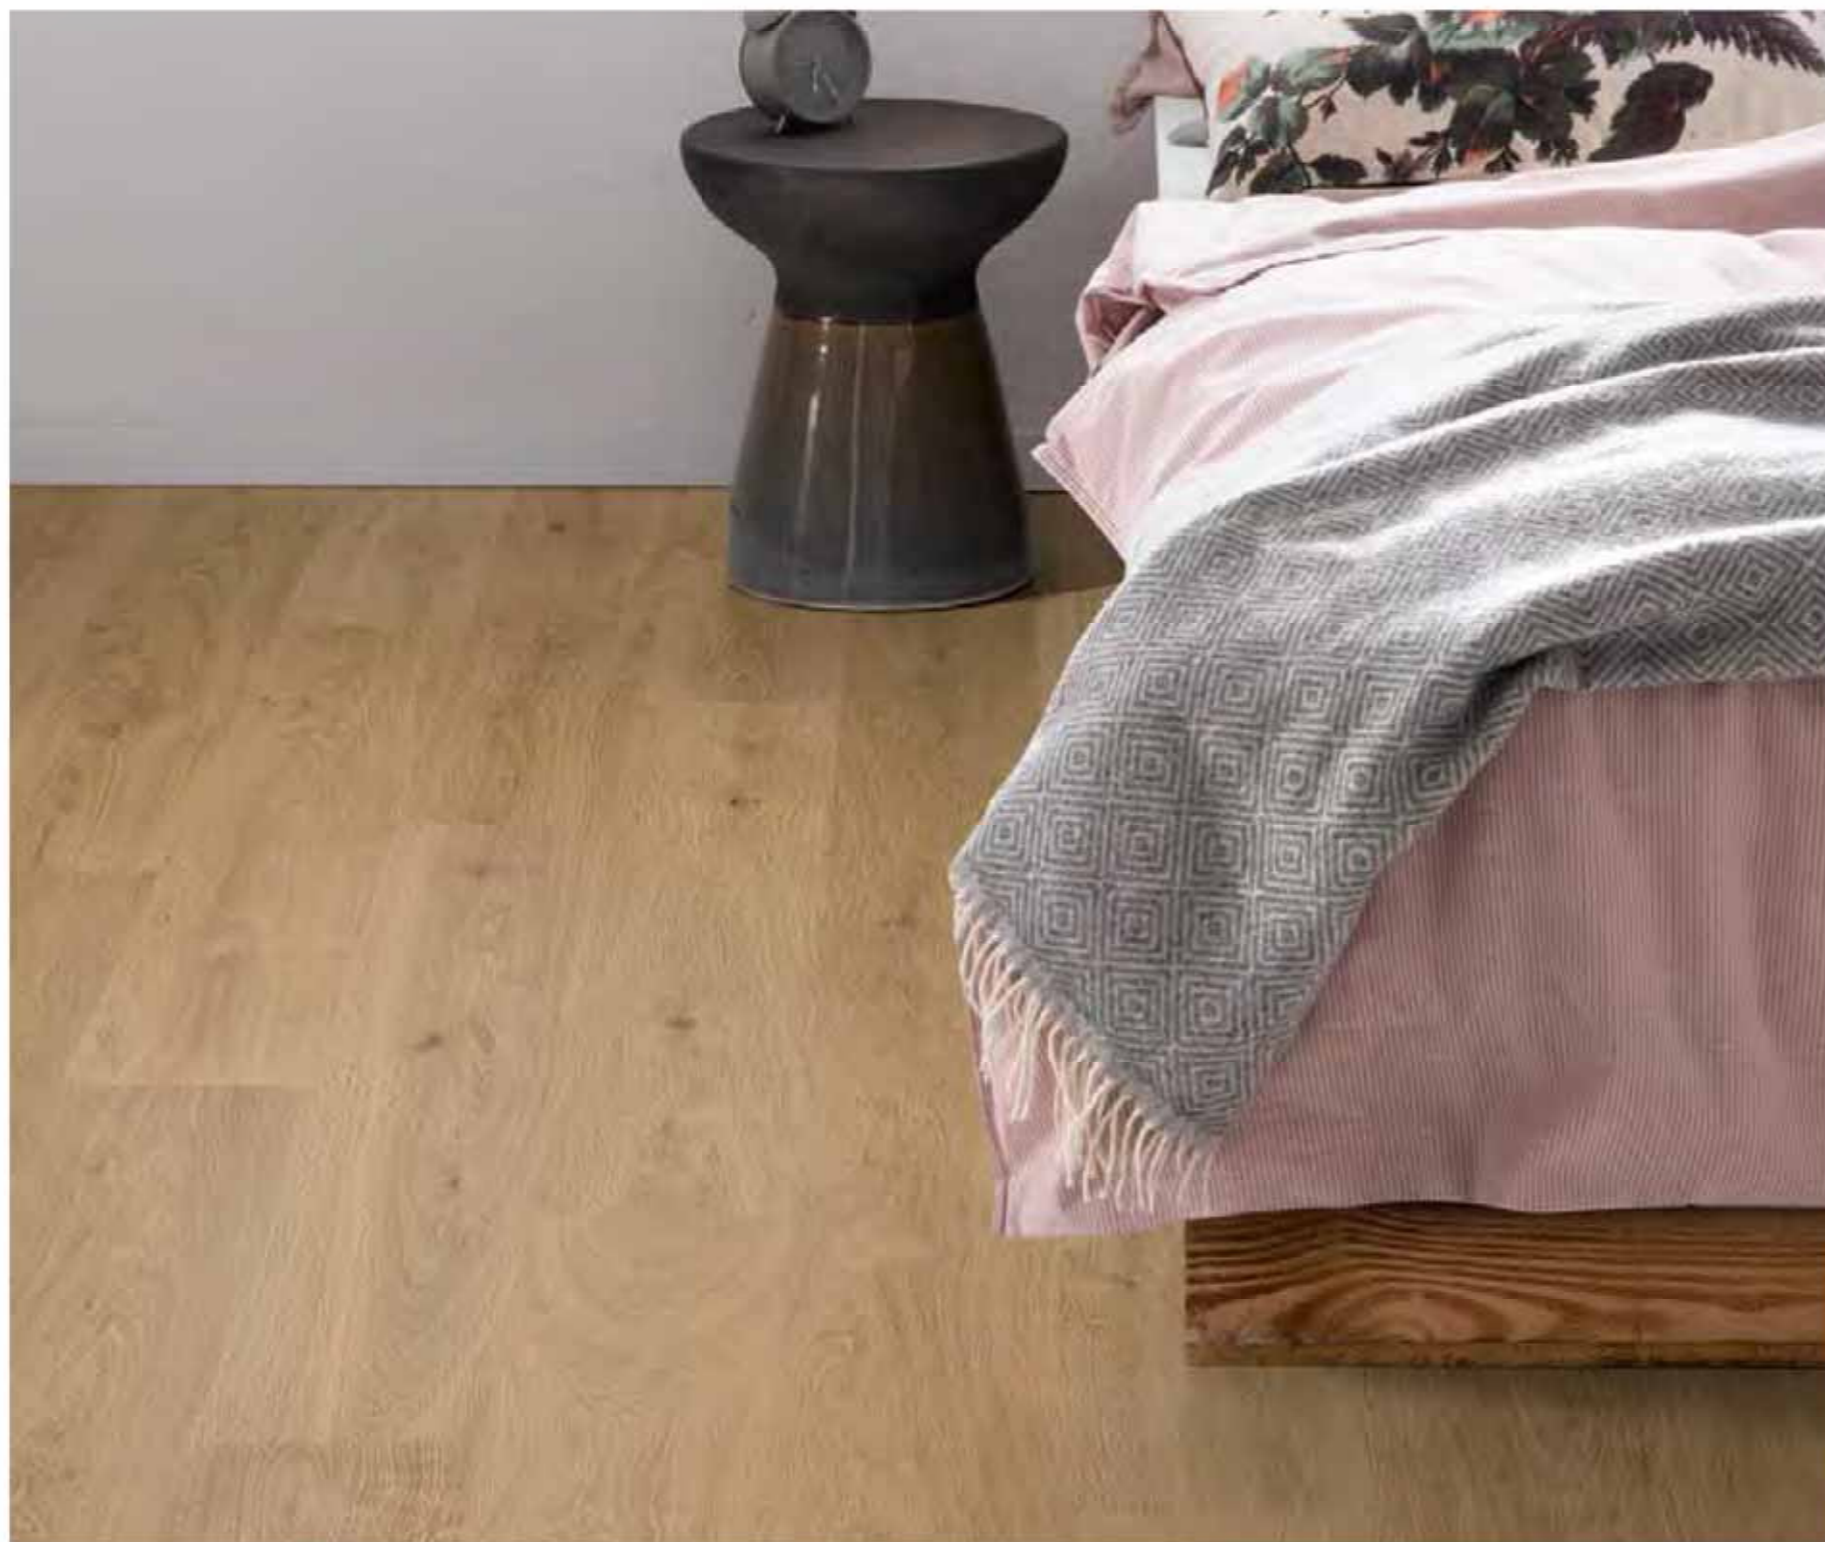

Decor-No.: **EPC003 Roble Clermont natural**