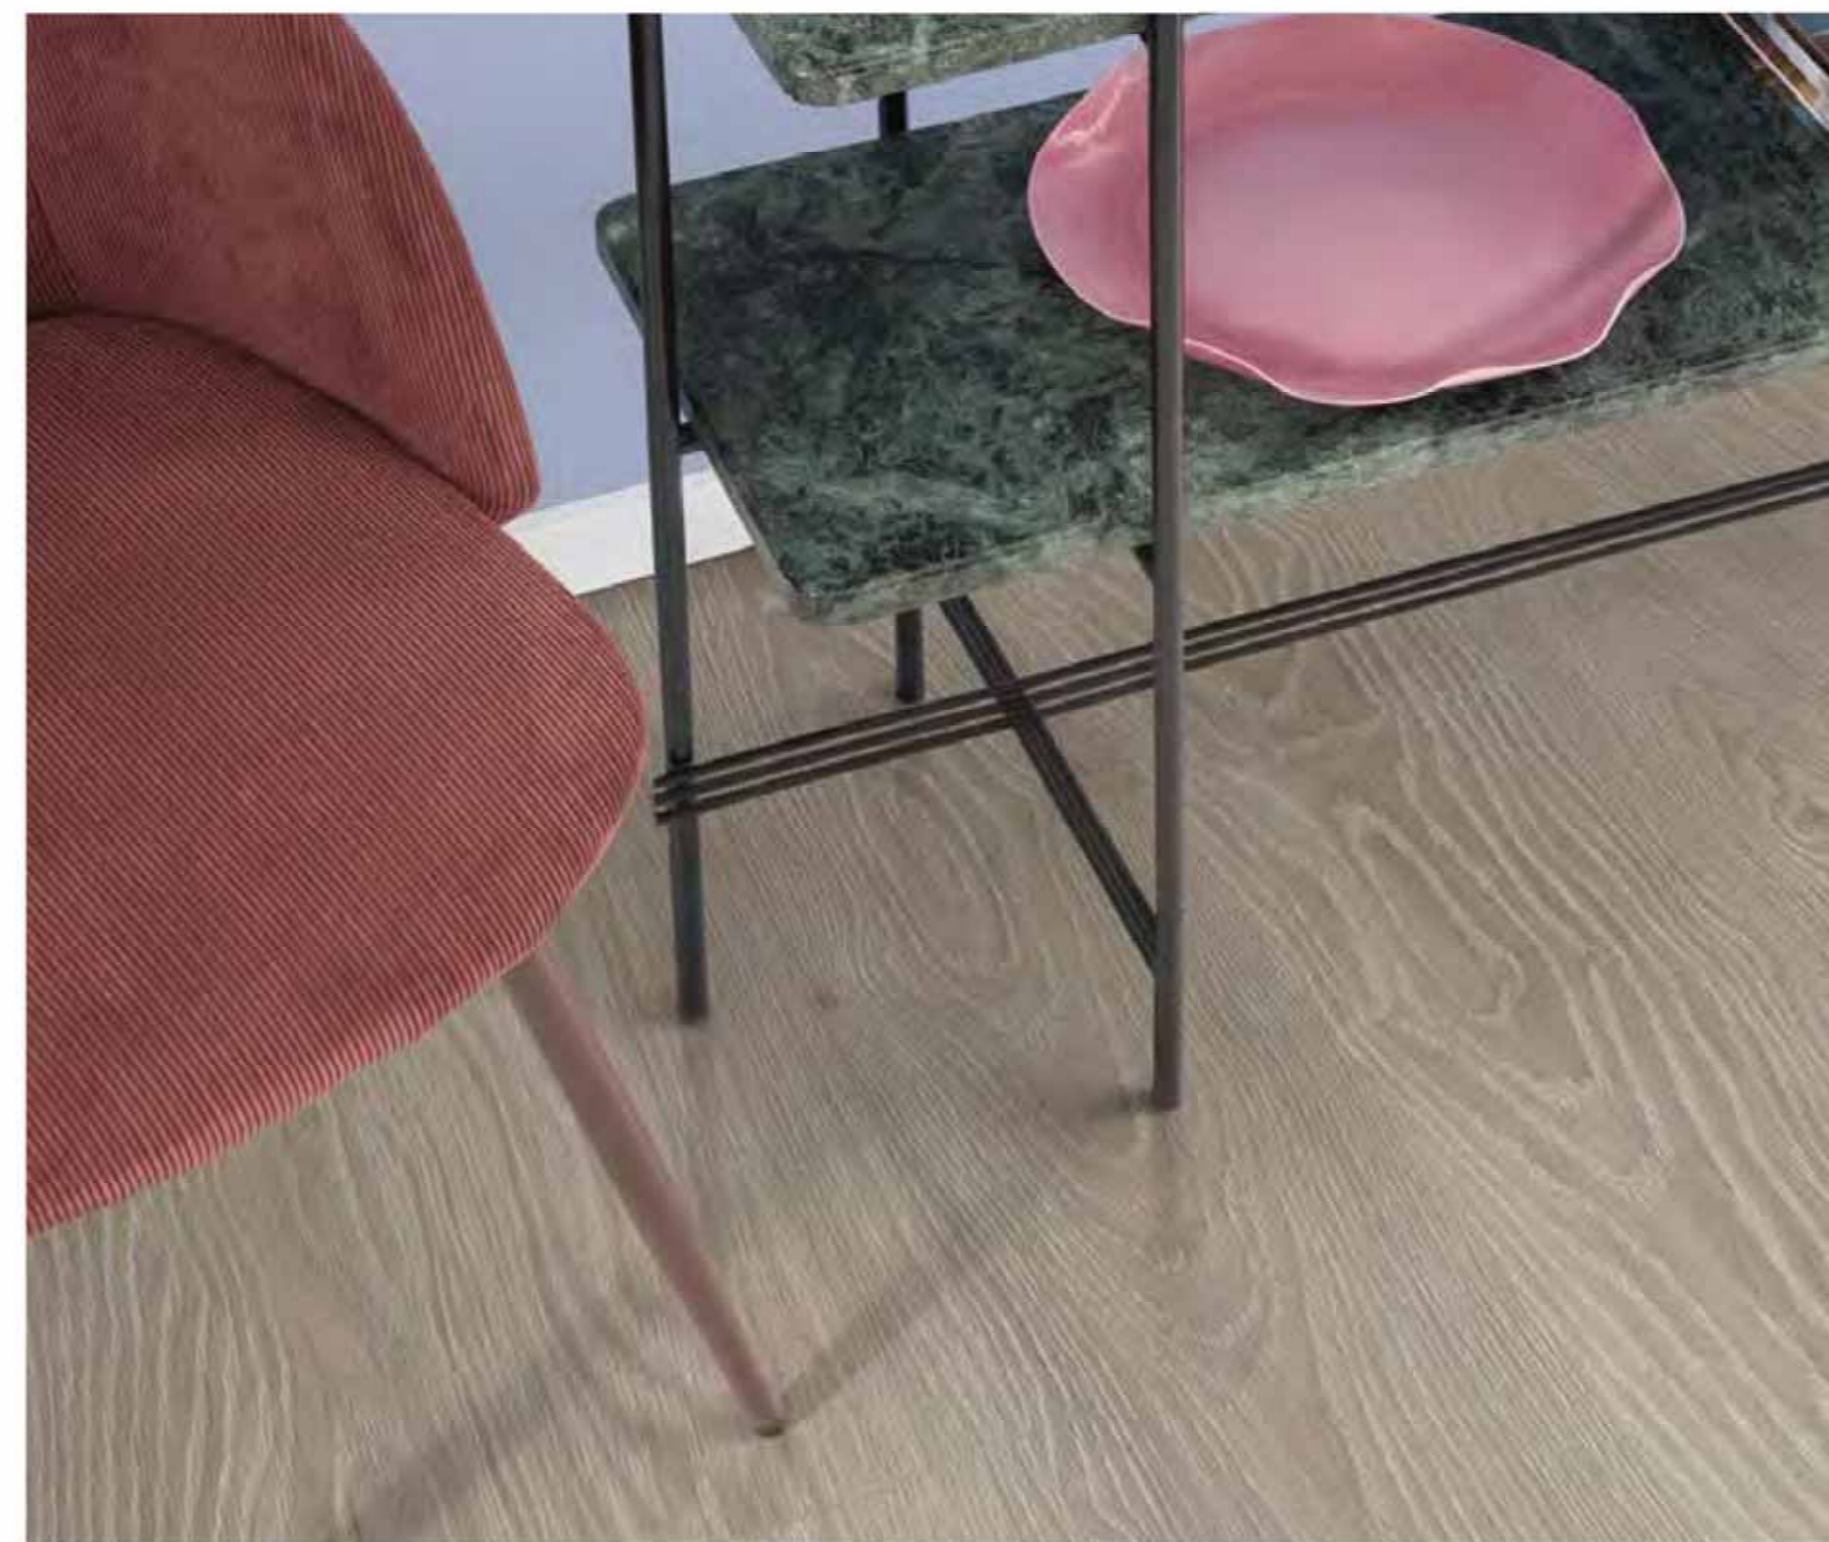

Decor-No.: **EPL150 Roble Cesena gris**