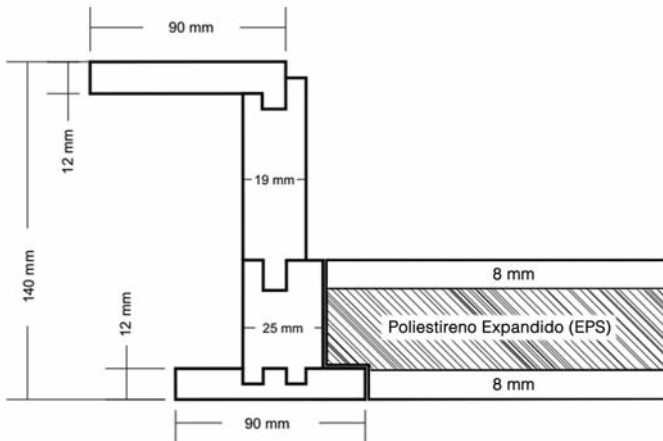

PUERTA ENRASADA