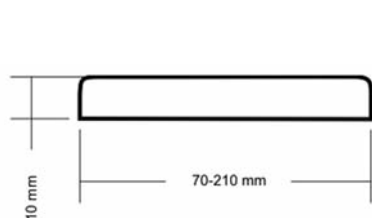

**GALCE SIN GOMA**

**TAPETA EXTENSIBLE DE LENGÜETA**

**PUERTA ENRASADA**

**RODAPIE GOMA**

**TAPETA LISA**

**KIT FORRAR MARCO**

**RODAPIE**

**Premarco Universal Pino para tabique**  
 70 x 35 cm  
 90 x 35 cm  
 110 x 35 cm