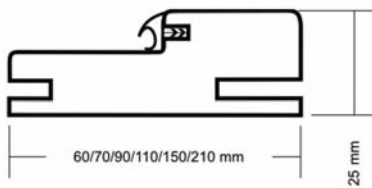

GALCE CON GOMA