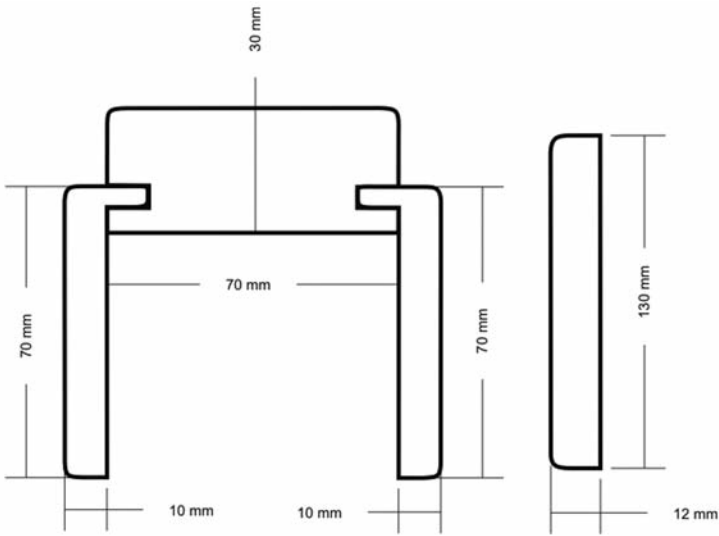

KIT CORREDERA DE PARED