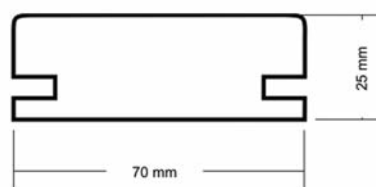

**GALCE SIN GOMA**

**TAPETA EXTENSIBLE DE LENGÜETA**

**PUERTA ENRASADA**

**RODAPIE GOMA**

**TAPETA LISA**

**KIT FORRAR MARCO**

**RODAPIE**

**Premarco Universal Pino para tabique**  
 70 x 35 cm  
 90 x 35 cm  
 110 x 35 cm