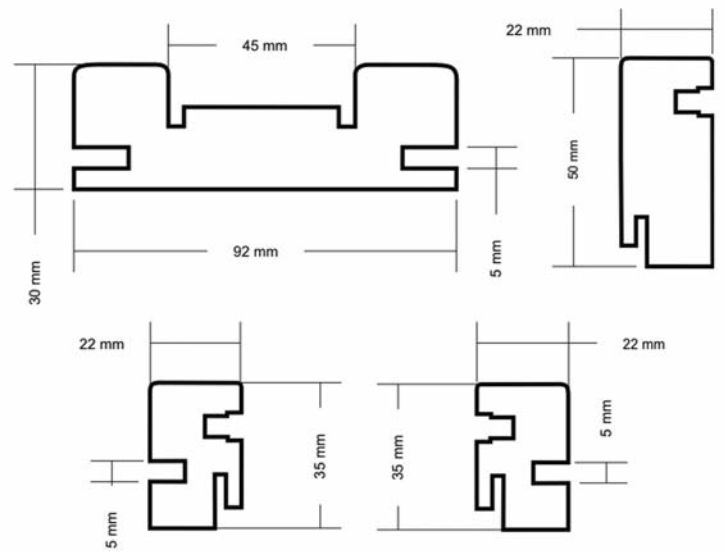

GALCE SIN GOMA

TAPETA EXTENSIBLE DE LENGÜETA

KIT CASONETO CORREDERA