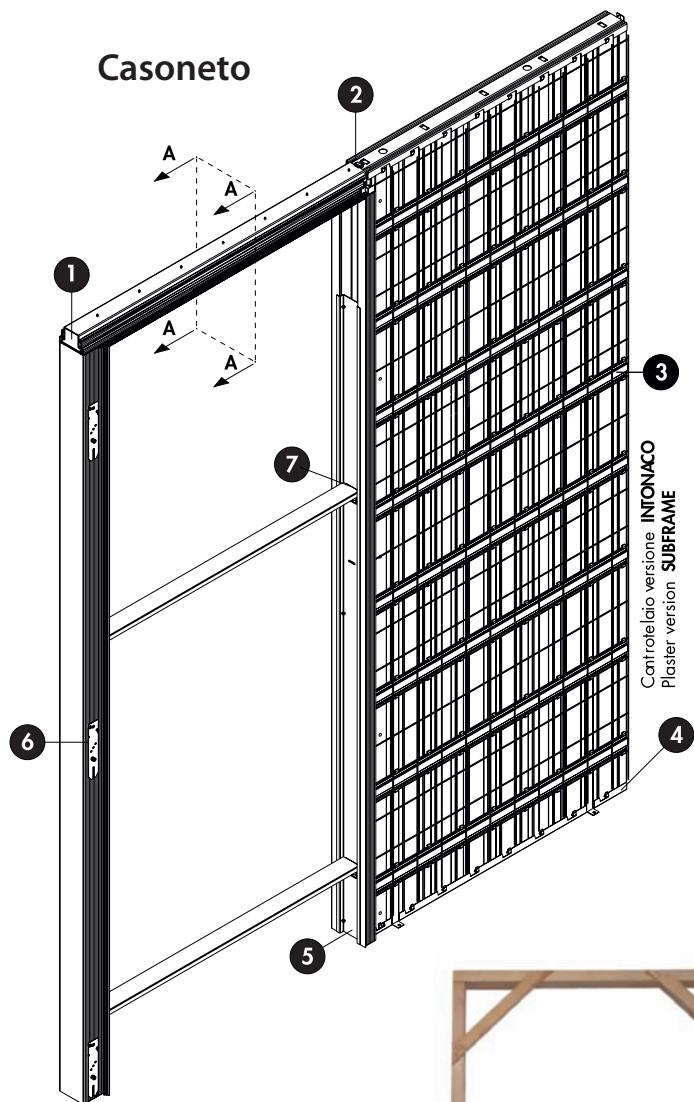

**GALCE SIN GOMA**

**TAPETA EXTENSIBLE DE LENGÜETA**

**PUERTA ENRASADA**

**RODAPIE GOMA**

**TAPETA LISA**

**KIT FORRAR MARCO**

**RODAPIE**

**Premarco Universal Pino para tabique**  
 70 x 35 cm  
 90 x 35 cm  
 110 x 35 cm