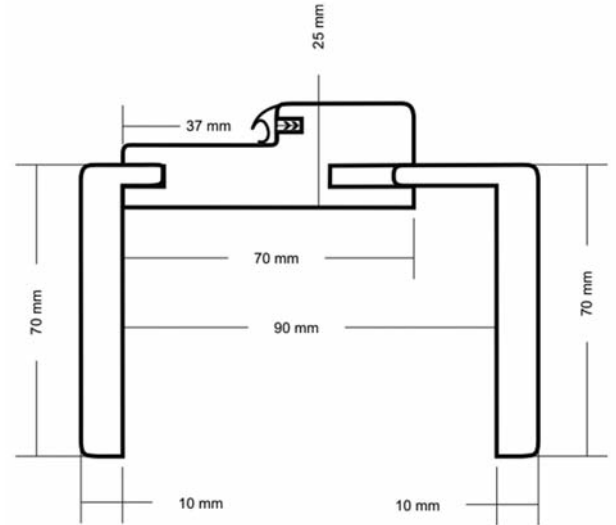

RODAPIE GOMA