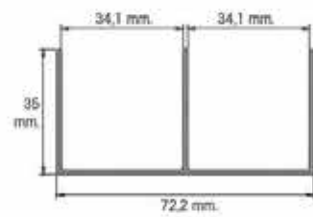

CARRIL SUPERIOR
SERIE JOMY