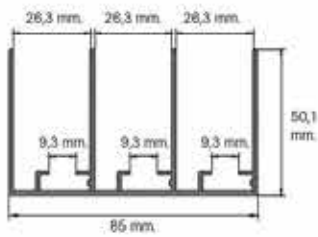

CARRIL SUPERIOR
3 CARRILES