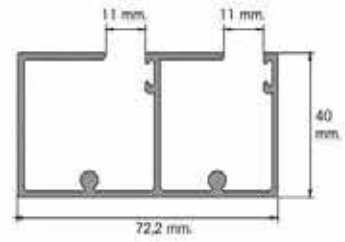

CARRIL INFERIOR SERIES
JOMY Y MADRID