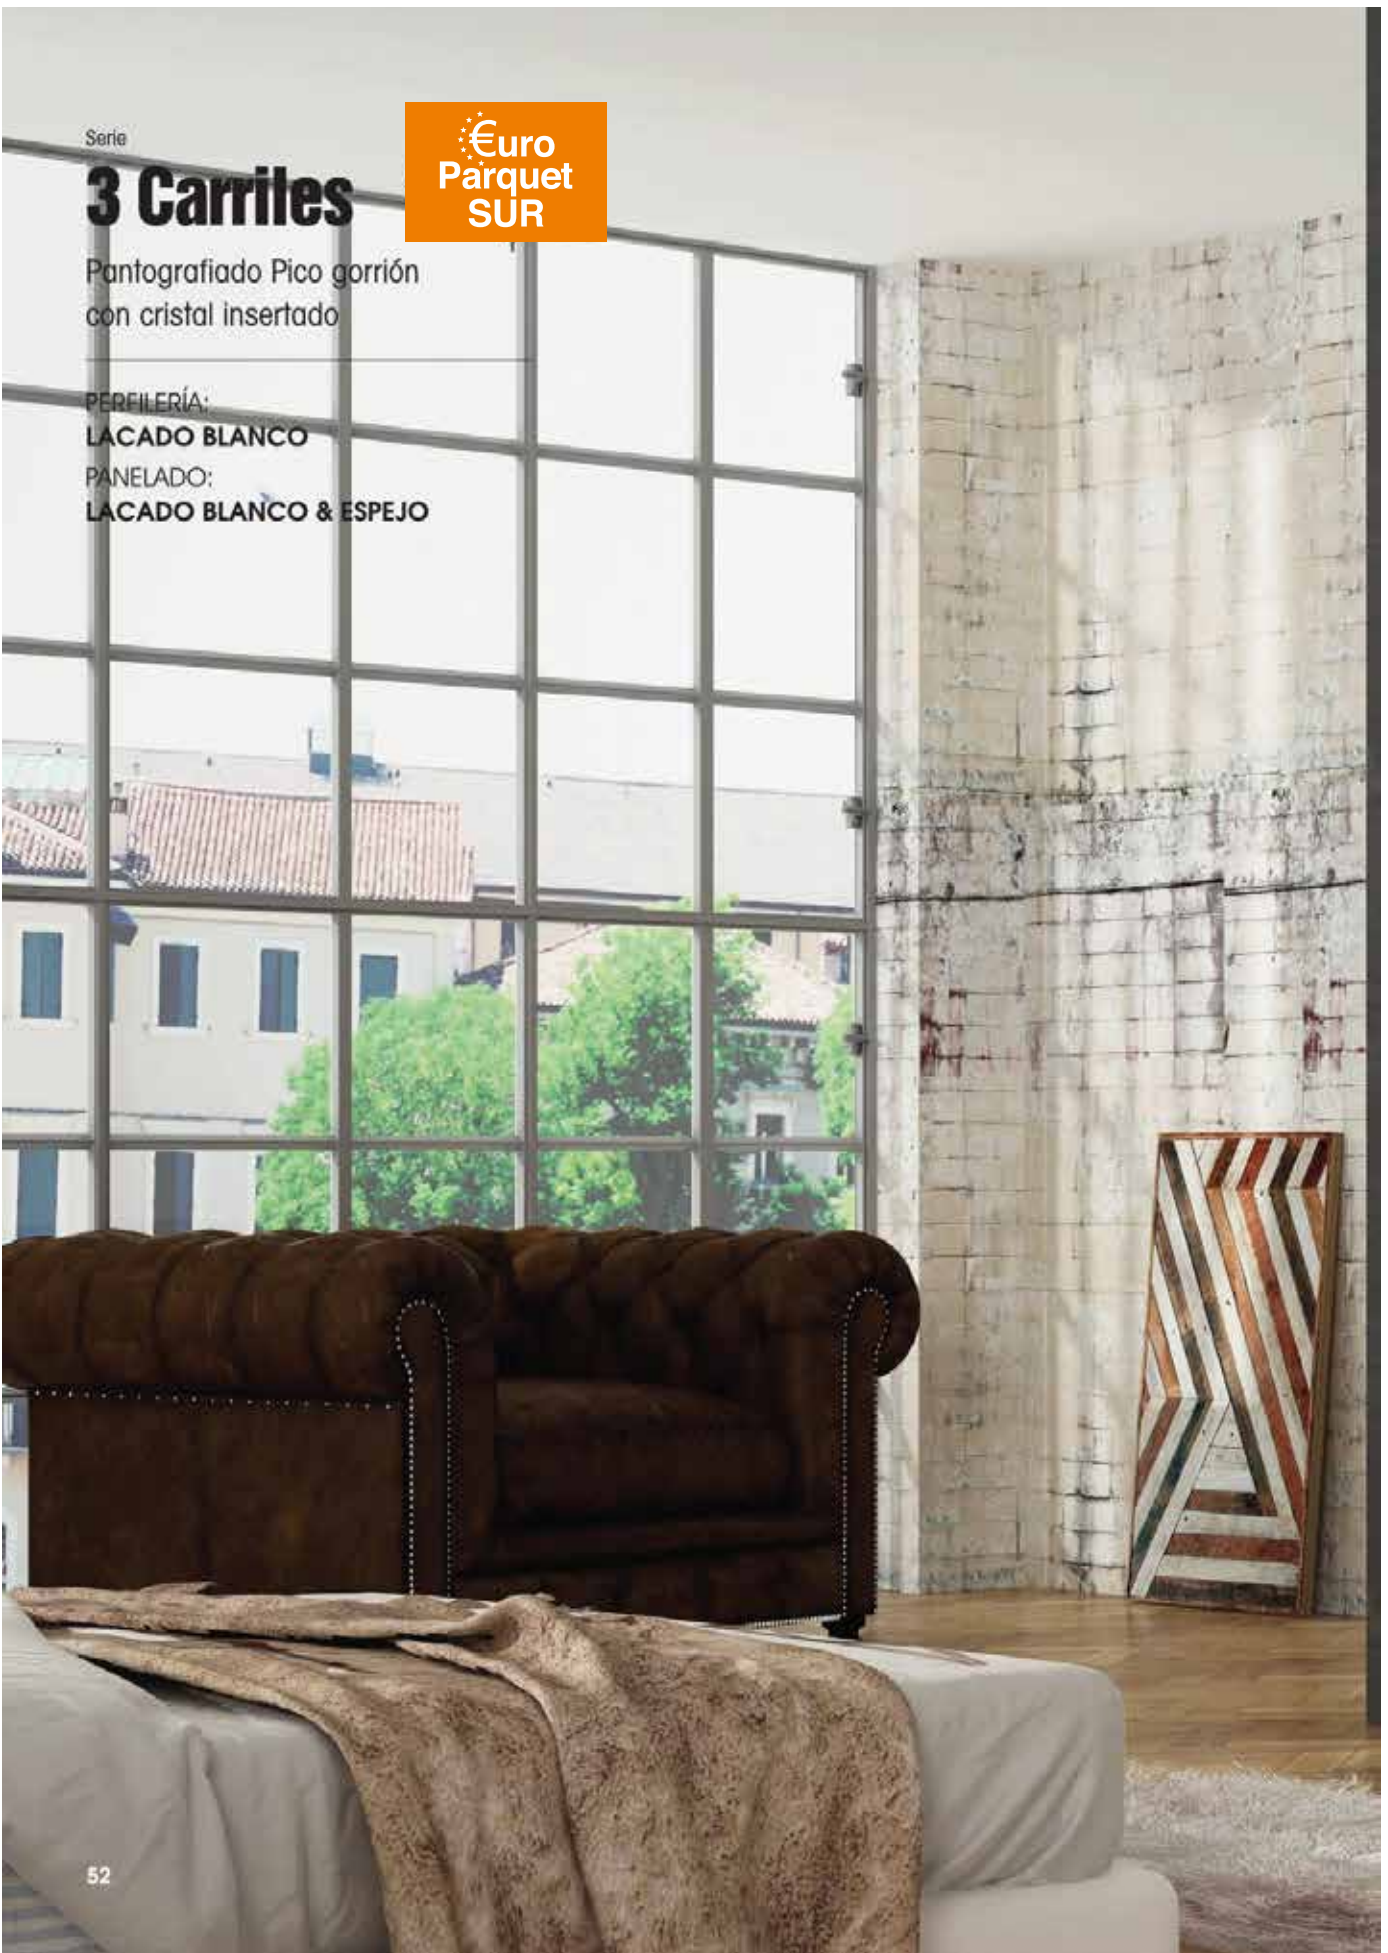

Serie

3 Carriles

€uro
Parquet
SUR

Pantografiado Pico gorrión
con cristal insertado

PERFILERÍA:

LACADO BLANCO

PANELADO:

LACADO BLANCO & ESPEJO