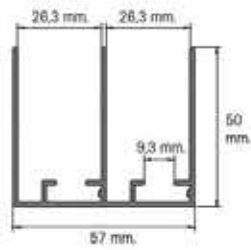

CARRIL SUPERIOR
SERIE TOLEDO