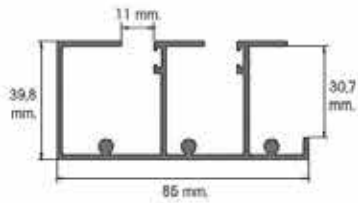

PERFILERÍA

CARRIL INFERIOR
3 CARRILES