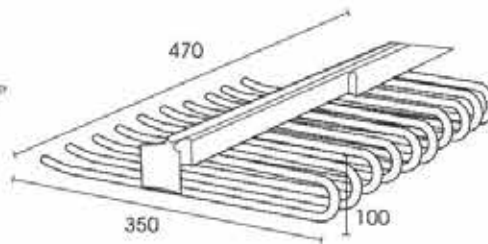

Pantalonerero 11 perchas de extracción total.
Calidad superior
Estable y resistente

Referencia	Color	Revestimiento	Ancho x Fondo x Alto
HP 185/11-N	Cromado	FOAM Negro	350 x 470 x 100 mm.