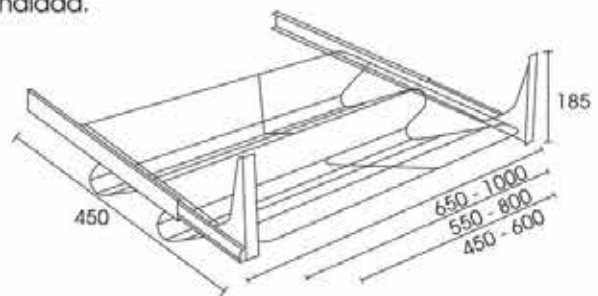

ZAPATERO DE EXTENSIÓN TOTAL

Guías zapatero de rodamientos y 450 mm. de profundidad.
Ancho variable y ajustable.
Posibilidad de colocar frente.

Referencia	Ancho	Alto
108HP 450/600	450 x 600 mm.	185 mm.
108HP 550/800	550 x 800 mm.	185 mm.
108HP 650/1000	650 x 1000 mm.	185 mm.