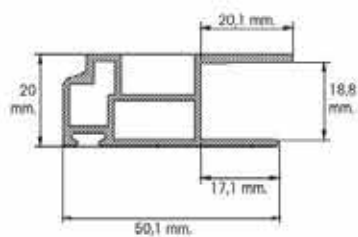

JOMY 3 CARRILES
Y TOLEDO