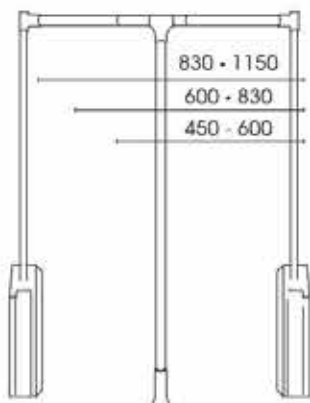

Referencia	Ancho	Alto
107HP/450-600	450 - 600 mm.	840 mm.
107HP/600-830	600 - 830 mm.	840 mm.
107HP/830-1150	830 - 1150 mm.	840 mm.

ESPEJO EXTRAÍBLE

Espejo extraíble para armario con marco en aluminio pulido.
Apertura 90°.