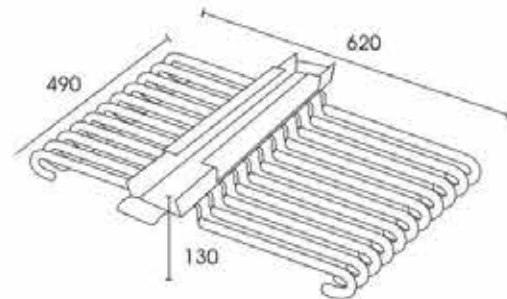

Tiene 2 guías con rodamientos y con FRENO.
Revestimiento de FOAM negro antideslizante.
Tiene una base más ancha que es mucho más estable y no se dobla a los lados.

Referencia	FOAM	Ancho x Fondo x Alto
257HP/E	SI	620 x 490 x 130 mm.

ZAPATERO DE EXTENSIÓN TOTAL

Guías zapatero de rodamientos y 450 mm. de profundidad.
Ancho variable y ajustable.
Posibilidad de colocar frente.