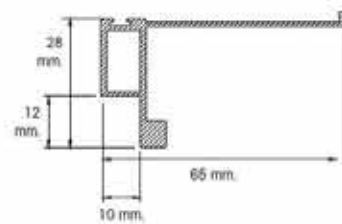

TIRADOR
MOD. MADRID