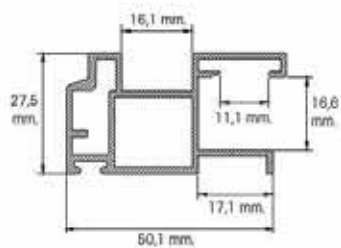

TIRADOR
SERIE JOMY