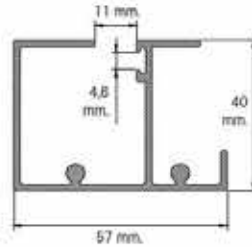

CARRIL INFERIOR
SERIE TOLEDO