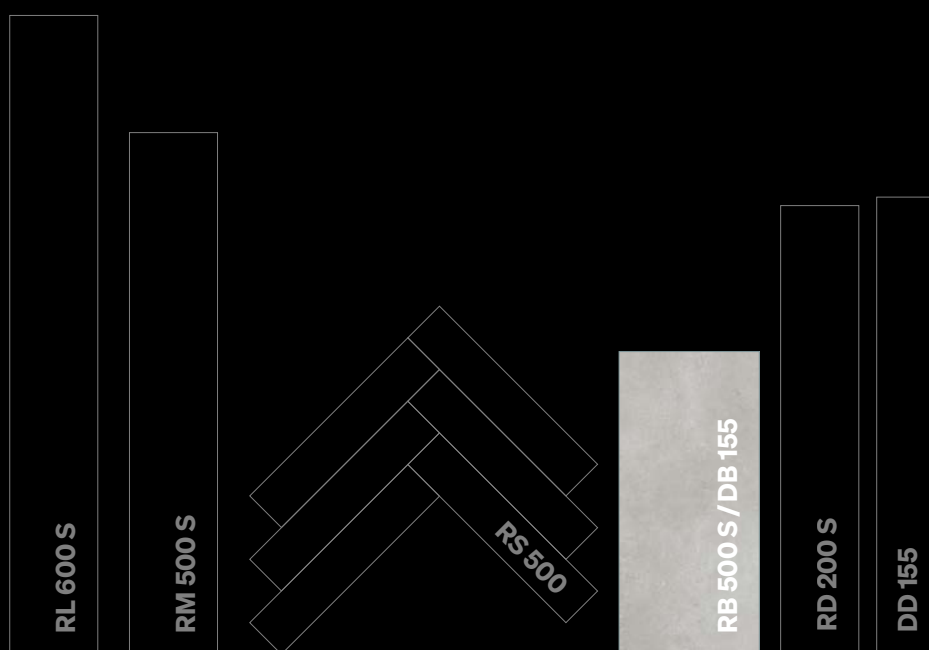

Modern hard rock 20211

Decoración

Stoner rock 20208

Decoración

Dark rock 20209

Decoración

- ✓ Calidad profesional convincente
- ✓ Adecuado para renovaciones
- ✓ Aspecto real de cerámica
- ✓ Ahorra energía y cómodo