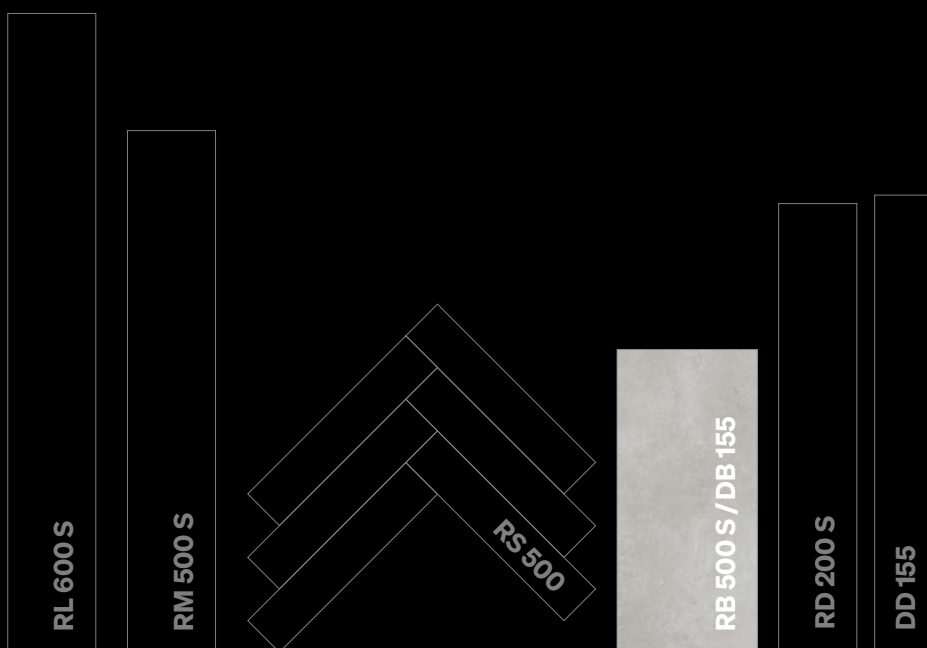

Industrial rock 20212
Decoración

Modern hard rock 20211
Decoración

Stoner rock 20208
Decoración

Dark rock 20209
Decoración

- ✓ Diseño de alta calidad
- ✓ Aspecto de piedra moderna
- ✓ Aspecto real de cerámica
- ✓ Instalación rápida y fácil