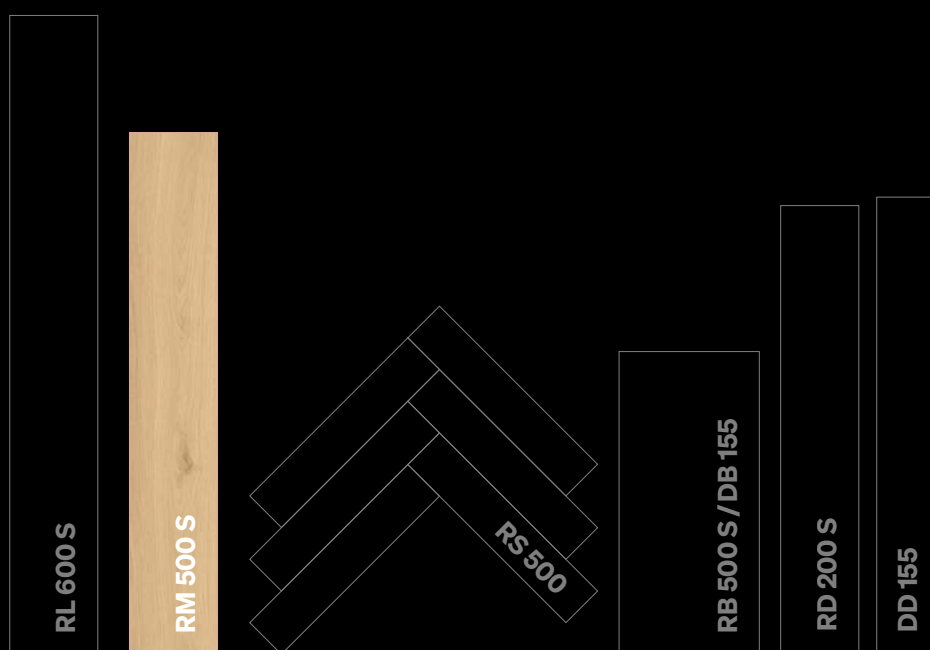

Brass band 20198
Imitación a madera

- ✓ Variante premium
- ✓ Aspecto natural de madera auténtica
- ✓ Rápido de instalar
- ✓ Robusto y duradero

- Maxitablón
- Espesor: 6 mm
- Medidas: 1522 x 225 mm
- Con recubrimiento insonorizante de 1 mm de espuma IXPE estable a la presión
- Bisel en V a cuatro lados
- Sistema clic: Multiclic
- Clasificación 23 / 33
- Waterproof / apto para ambientes húmedos
- Garantía de MEISTER*
25 años en ámbito doméstico,
10 años en ámbito comercial