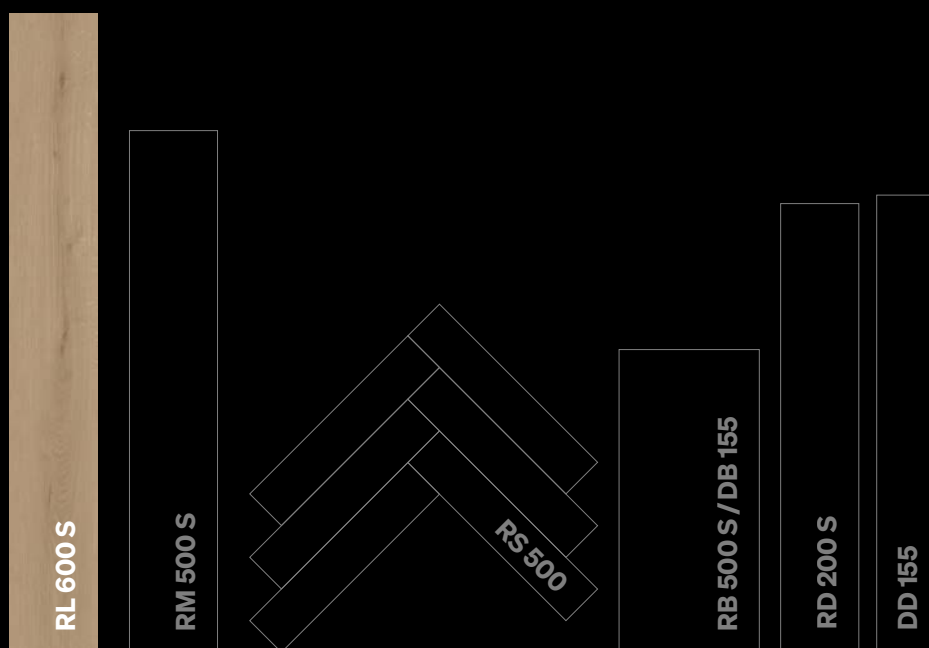

Future garage 20218
Imitación a madera

Chapman stick 20217
Imitación a madera

Broken beats 20214
Imitación a madera

Trap beats 20216
Imitación a madera

- ✓ Tabla de castillo para exigentes
- ✓ Efecto de profundidad natural
- ✓ Estructuras porosas diversas
- ✓ Instalación rápida y fácil