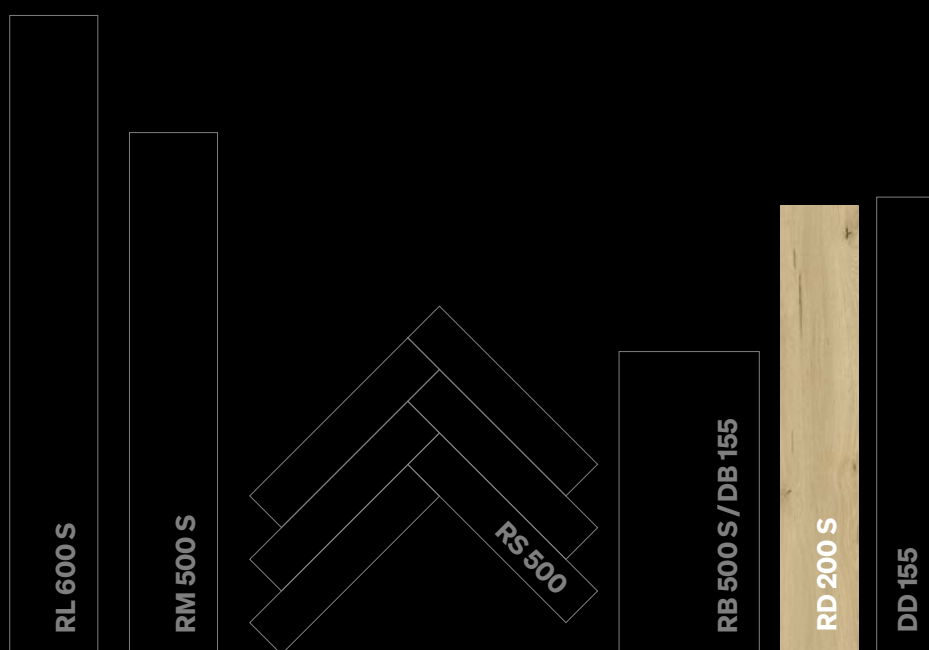

Quiet storm 20080
Imitación a madera

Sunset lounge 20081
Imitación a madera

¡Mira el suelo
de tu propia
habitación!

Funky breaks 20194
Imitación a madera

- ✓ Calidad más que suficiente
- ✓ Estructuras de poros variadas
- ✓ Rápido de instalar
- ✓ Efecto de habitación vibrante