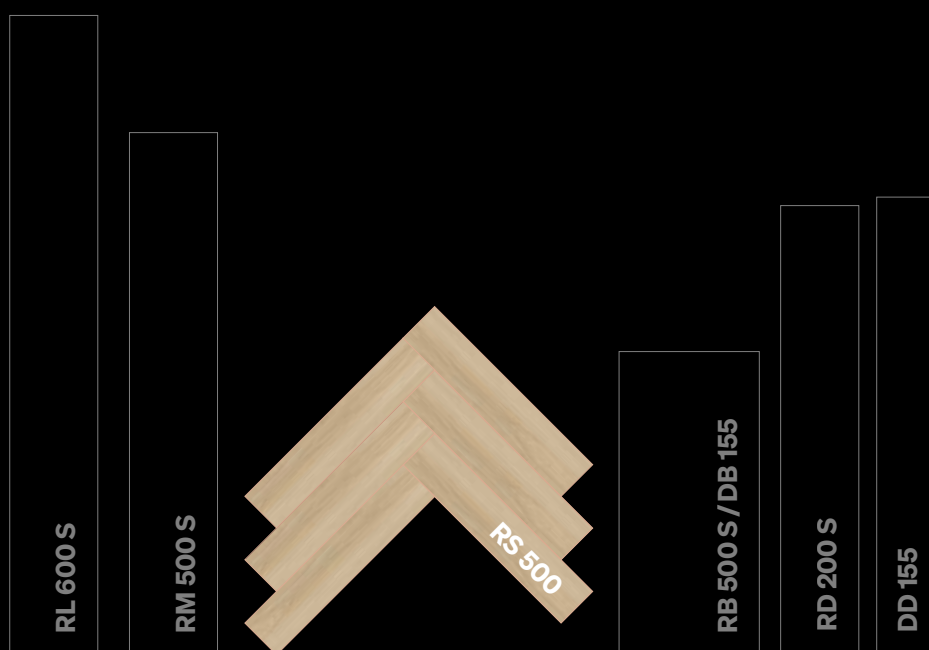

Brass band 20198
Imitación a madera

- ✓ Variante premium
- ✓ Aspecto natural de madera auténtica
- ✓ Rápido de instalar
- ✓ Robusto y duradero

- Maxitablón
- Espesor: 6 mm
- Medidas: 1522 x 225 mm
- Con recubrimiento insonorizante de 1 mm de espuma IXPE estable a la presión
- Bisel en V a cuatro lados
- Sistema clic: Multiclic
- Clasificación 23 / 33
- Waterproof / apto para ambientes húmedos
- Garantía de MEISTER*
25 años en ámbito doméstico,
10 años en ámbito comercial

* Garantía según las condiciones de garantía de MEISTERWERKE al final de la lista de precios.

Meister Rigid-Vinyl RS 500

Easy listening 20200
Imitación a madera

Electric blues 20204
Imitación a madera

Torch song 20202
Imitación a madera

Brass band 20198
Imitación a madera

- ✓ Espiga como tendencia
- ✓ Aspecto natural de madera auténtica
- ✓ Instalación rápida y segura

- Tablón corto (para colocación en espiga)
- Espesor: 5 mm
- Medidas: 730 x 146 mm
- Microbisel a cuatro lados
- Sistema clic: UniZip
- Clasificación 23 / 33
- Waterproof / apto para ambientes húmedos
- Garantía de MEISTER*
25 años en ámbito doméstico,
10 años en ámbito comercial