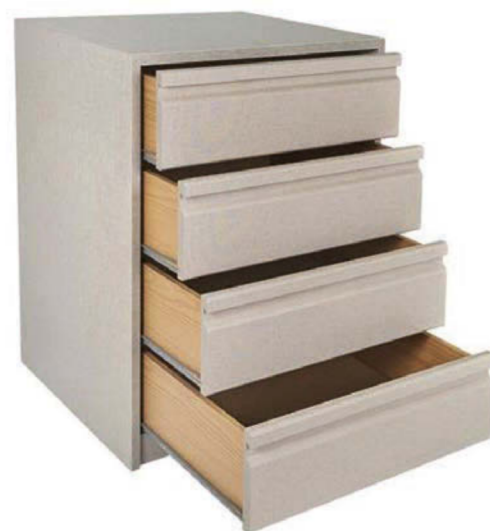

COMPOSICIÓN FRENTE ARMARIO CORREDERO GAMA PLUS

KIT DE GUÍA:	SUPERIOR PLATA MATE INFERIOR EN EL MISMO ACABADO DEL FRENTE
KIT DE TAPETA:	2 TAPETAS LATERALES 270 X 9 X 1 1 TAPETA SUPERIOR DE 270 X 15 X 0,8 1 TAPETA INFERIOR DE 270 X 9 X 0,8
TIRADOR DE ALUMINIO 8 X 3 EN EL MISMO ACABADO DEL FRENTE	
BATIENTE EN EL MISMO ACABADO DEL FRENTE	
KIT DE RUEDAS CABALLETE METÁLICO CON GOMA Y COJINETES	
AMORTIGUADOR CIERRE 25 KG FÁCIL MONTAJE	

COMPOSICIÓN FRENTE ARMARIO ABATIBLE

KIT DE CIERRE:	3 TAPETAS 250 X 7 X 2,5
KIT DE TAPETA:	3 TAPETAS 270 X 9 X 1,9
4 BISAGRAS ACODADAS REGULABLES CON FRENO	
1 POMO BOLA PLATA	

Cajoneras

**Tenemos todos los complementos necesarios para su armario,
distintas medidas de cajoneras. CONSÚLTENOS**