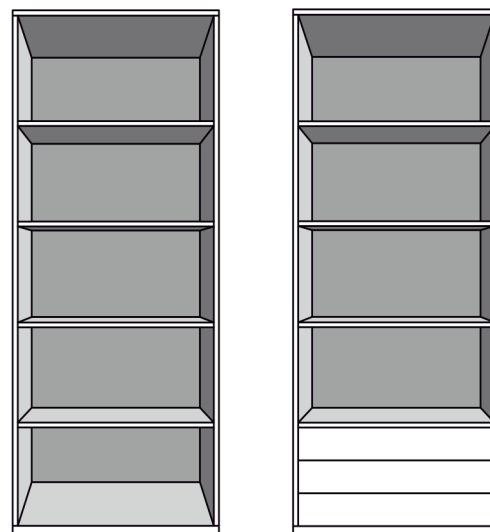

Japonés Roble Islandés 4 Cuadros

Liso Roble Oscuro

Japonés Roble Castaño 3 Cuadros

Burdeos Roble Europeo

Pekín 2 Cuadros V2

Tokio Roble Castaño V1

Japonés Roble Italiano 4 Cuadros

Japonés 3 Cuadros V3 Lacado

COMPOSICIÓN FRENTE ARMARIO CORREDERO GAMA PLUS

KIT DE GUÍA:	SUPERIOR PLATA MATE INFERIOR EN EL MISMO ACABADO DEL FRENTE
KIT DE TAPETA:	2 TAPETAS LATERALES 270 X 9 X 1 1 TAPETA SUPERIOR DE 270 X 15 X 0,8 1 TAPETA INFERIOR DE 270 X 9 X 0,8
TIRADOR DE ALUMINIO 8 X 3 EN EL MISMO ACABADO DEL FRENTE	
BATIENTE EN EL MISMO ACABADO DEL FRENTE	
KIT DE RUEDAS CABALLETE METÁLICO CON GOMA Y COJINETES	
AMORTIGUADOR CIERRE 25 KG FÁCIL MONTAJE	

COMPOSICIÓN FRENTE ARMARIO ABATIBLE

KIT DE CIERRE:	3 TAPETAS 250 X 7 X 2,5
KIT DE TAPETA:	3 TAPETAS 270 X 9 X 1,9
4 BISAGRAS ACODADAS REGULABLES CON FRENO	
1 POMO BOLA PLATA	

Cajoneras

**Tenemos todos los complementos necesarios para su armario,
distintas medidas de cajoneras. CONSÚLTENOS**