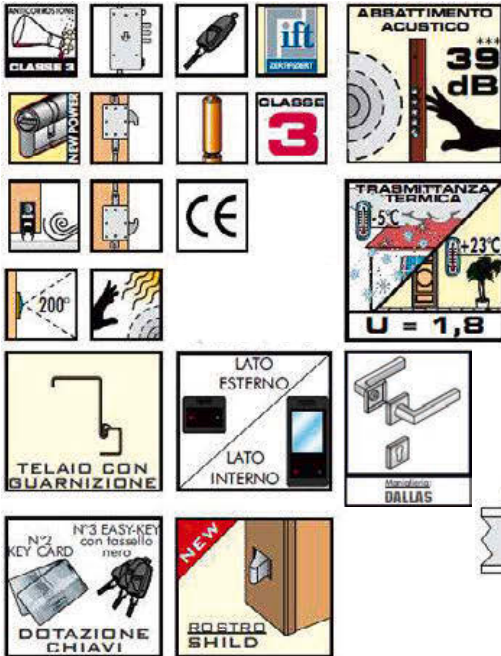

EQUIPAMIENTO DE SERIE:

- Marco y premarco de acero electrocincado acabado marrón.
- Hoja de acero electrocincado monochapa.
- Carenado de acero plastificado marrón 4 lados.
- Cerradura de engranajes autoblocante de alta seguridad.
- Protección antitaladro de cerradura y cilindro.
- Desviadores TriBlock.
- Dos bisagras regulables en altura.
- Cuatro bulones fijos antipalanca.
- Nuevo sistema antitarjeta en el marco.
- Umbral móvil automático inferior.
- Herraje Dierre (Pomo fijo+manilla) PLATA o LATONADO.
- Limitador de apertura de traslación.
- Mirilla gran angular.
- Embalaje de cartón individual.
- Folleto de instrucciones de montaje y mantenimiento.

EQUIPAMIENTO DE SERIE:

- Marco y premarco de acero electrocincado acabado marrón.
- Hoja de acero electrocincado de doble chapa.
- Aislamiento térmico/acústico de EPS de alta densidad.
- Carenado de acero plastificado marrón 4 lados.
- Junta de estanqueidad en el marco y en la hoja.
- Cerradura de engranajes de alta seguridad.
- Cilindro NEW POWER llave-pomo (2 Jackey + 3 llaves normales).
- Protección antitaladro de cerradura y cilindro.
- Desviador HOOK + asta telescópica superior.
- Dos bisagras MICRON, regulables 3D. i/Cubrebisagras
- Seis bulones tipo SHILD antipalanca.
- Sistema antitarjeta en el marco.
- Umbral móvil automático inferior.
- Herraje Dierre (Pomo fijo+manilla) BRONCE.
- Limitador de apertura de rotación "OPEN VIEW".
- Mirilla gran angular.
- Embalaje de cartón individual.
- Folleto de instrucciones de montaje y mantenimiento.

CERRADURA DE CILINDRO

HIBRY

CARACTERÍSTICAS DE SERIE

VARIANTES TÉCNICAS - EXTRAS

Finitura Ottone Resist® Cromo Satinato Cromo Lucido

En las puertas de arco o diagonal se utiliza el marco con junta + limitador de apertura modelo anterior (NO limitador Open-View)