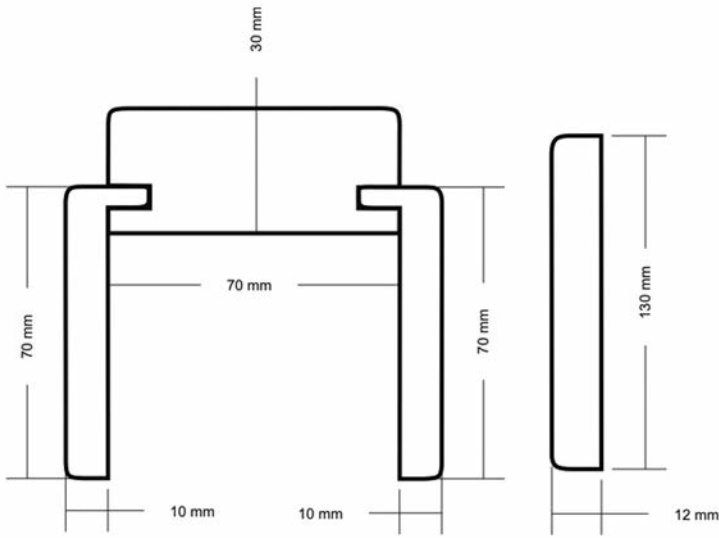

KIT CORREDERA DE PARED