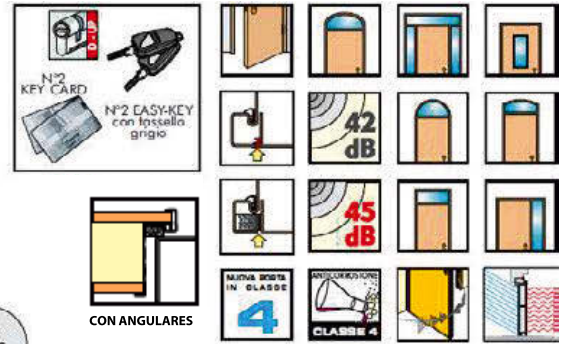

EQUIPAMIENTO DE SERIE:

- Marco y premarco de acero electrocincado acabado marrón.
- Hoja de acero electrocincado de doble chapa.
- Aislamiento térmico/acústico de EPS de alta densidad.
- Carenado de acero plastificado marrón 4 lados.
- Junta de estanqueidad en el marco y en la hoja.
- Cerradura de engranajes de alta seguridad.
- Cilindro NEW POWER llave-pomo (2 Jackey + 3 llaves normales).
- Protección antitaladro de cerradura y cilindro.
- Desviador HOOK + asta telescópica superior.
- Dos bisagras MICRON, regulables 3D. i/Cubrebisagras
- Seis bulones tipo SHILD antipalanca.
- Sistema antitarjeta en el marco.
- Umbral móvil automático inferior.
- Herraje Dierre (Pomo fijo+manilla) BRONCE.
- Limitador de apertura de rotación "OPEN VIEW".
- Mirilla gran angular.
- Embalaje de cartón individual.
- Folleto de instrucciones de montaje y mantenimiento.

CERRADURA DE CILINDRO

HIBRY

CARACTERÍSTICAS DE SERIE

VARIANTES TÉCNICAS - EXTRAS

Finitura Ottone Resist® Cromo Satinato Cromo Lucido

En las puertas de arco o diagonal se utiliza el marco con junta + limitador de apertura modelo anterior (NO limitador Open-View)