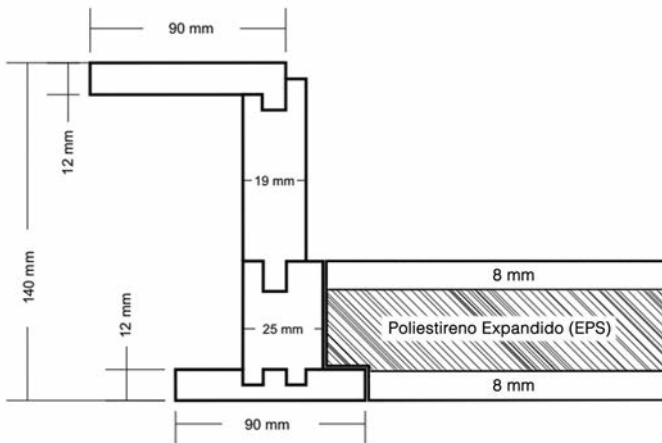

PUERTA ENRASADA