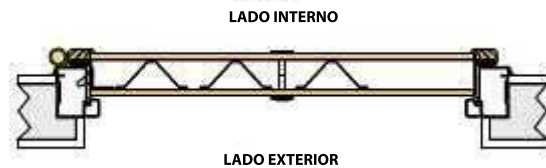

EQUIPAMIENTO DE SERIE:

- Marco y premarco de acero electrocincado acabado marrón.
- Hoja de acero electrocincado de doble chapa.
- Aislamiento térmico/acústico de EPS de alta densidad.
- Carenado de acero plastificado marrón 4 lados.
- Junta de estanqueidad en el marco y en la hoja.
- Cerradura de engranajes de alta seguridad.
- Cilindro NEW POWER llave-pomo (2 Jackey + 3 llaves normales).
- Protección antitaladro de cerradura y cilindro.
- Desviador HOOK + asta telescópica superior.
- Dos bisagras MICRON, regulables 3D. i/Cubrebisagras
- Seis bulones tipo SHILD antipalanca.
- Sistema antitarjeta en el marco.
- Umbral móvil automático inferior.
- Herraje Dierre (Pomo fijo+manilla) BRONCE.
- Limitador de apertura de rotación "OPEN VIEW".
- Mirilla gran angular.
- Embalaje de cartón individual.
- Folleto de instrucciones de montaje y mantenimiento.