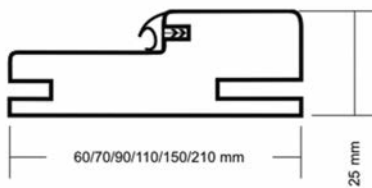

GALCE CON GOMA