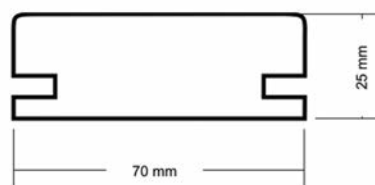

KIT FORRAR MARCO