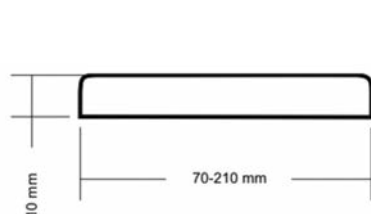

TAPETA LISA