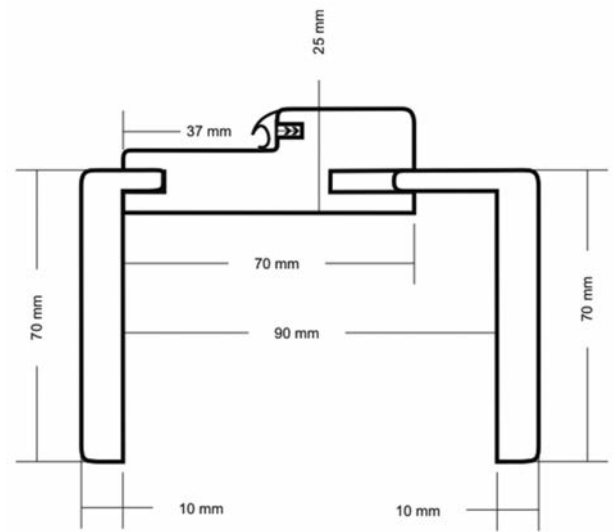

RODAPIE GOMA