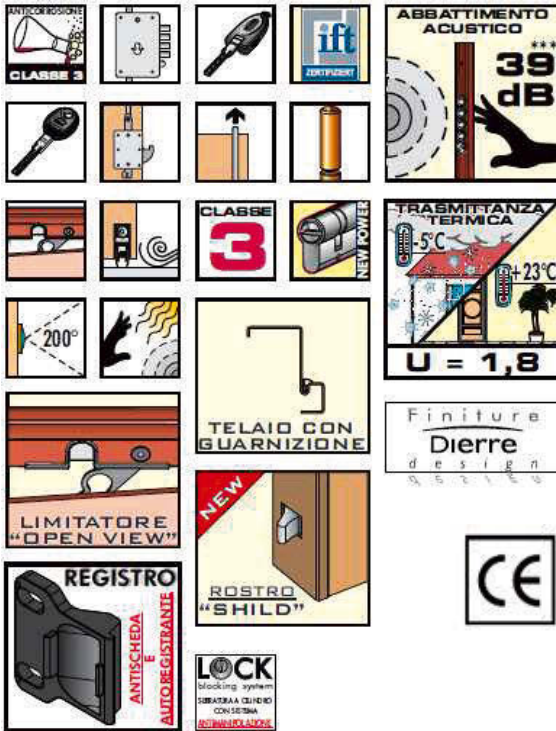

SENTRY

CARACTERÍSTICAS DE SERIE