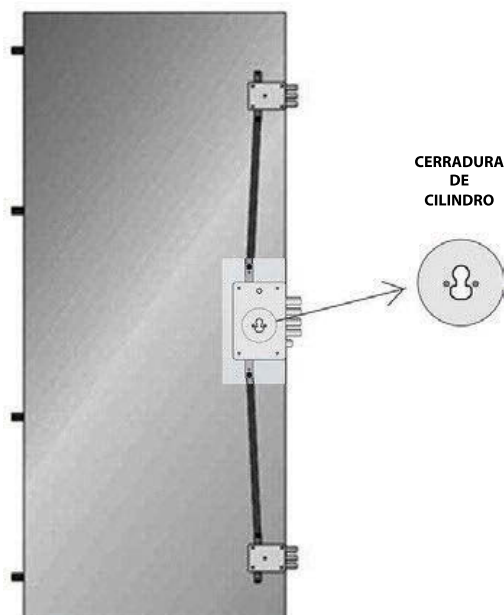

EQUIPAMIENTO DE SERIE:

- Marco y premarco de acero electrocincado acabado marrón.
- Hoja de acero electrocincado monochapa.
- Carenado de acero plastificado marrón 4 lados.
- Cerradura de engranajes autoblocante de alta seguridad.
- Protección antitaladro de cerradura y cilindro.
- Desviadores TriBlock.
- Dos bisagras regulables en altura.
- Cuatro bulones fijos antipalanca.
- Nuevo sistema antitarjeta en el marco.
- Umbral móvil automático inferior.
- Herraje Dierre (Pomo fijo+manilla) PLATA o LATONADO.
- Limitador de apertura de traslación.
- Mirilla gran angular.
- Embalaje de cartón individual.
- Folleto de instrucciones de montaje y mantenimiento.