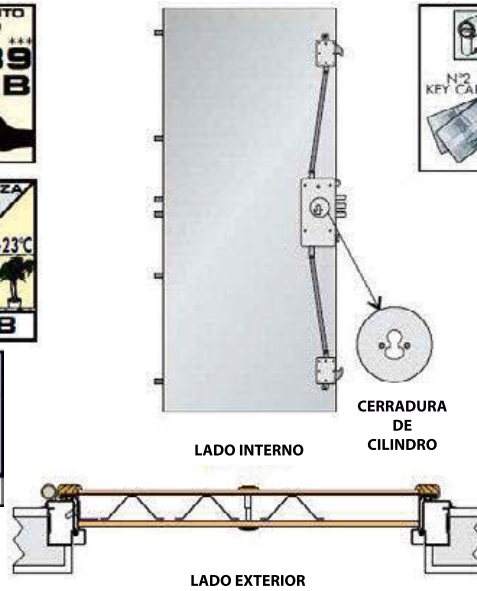

EQUIPAMIENTO DE SERIE:

- Marco y premarco de acero electrocincado acabado marrón.
- Hoja de acero electrocincado de doble chapa.
- Aislamiento térmico/acústico de EPS de alta densidad.
- Carenado de acero plastificado marrón 4 lados.
- Junta de estanqueidad en el marco y en la hoja.
- Cerradura de engranajes de alta seguridad.
- Cilindro NEW POWER llave-pomo (2 Jackey + 3 llaves normales).
- Protección antitaladro de cerradura y cilindro.
- Desviador HOOK + asta telescópica superior.
- Dos bisagras MICRON, regulables 3D. i/Cubrebisagras
- Seis bulones tipo SHILD antipalanca.
- Sistema antitarjeta en el marco.
- Umbral móvil automático inferior.
- Herraje Dierre (Pomo fijo+manilla) BRONCE.
- Limitador de apertura de rotación "OPEN VIEW".
- Mirilla gran angular.
- Embalaje de cartón individual.
- Folleto de instrucciones de montaje y mantenimiento.

CERRADURA DE CILINDRO

HIBRY

CARACTERÍSTICAS DE SERIE

VARIANTES TÉCNICAS - EXTRAS

Finitura Ottone Resist® Cromo Satinato Cromo Lucido

En las puertas de arco o diagonal se utiliza el marco con junta + limitador de apertura modelo anterior (NO limitador Open-View)