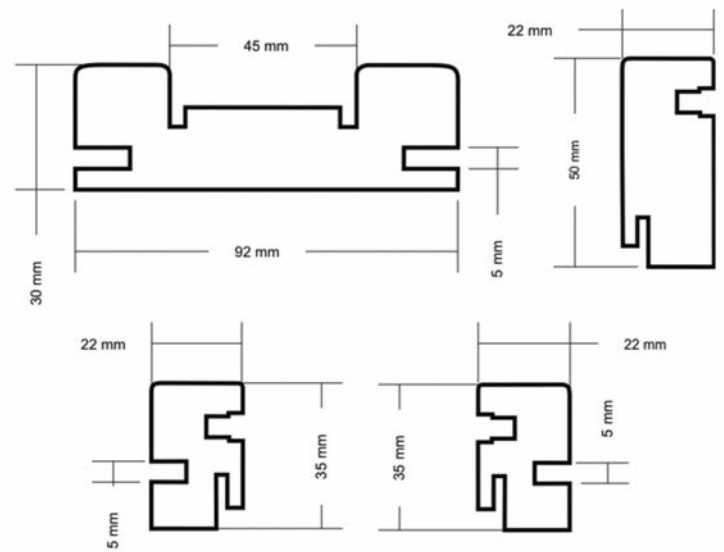

GALCE SIN GOMA

TAPETA EXTENSIBLE DE LENGÜETA

KIT CASONETO CORREDERA