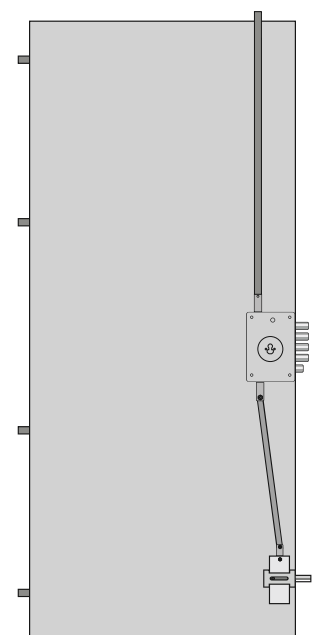

Acorazada con bombín de seguridad Antibumping

COMPONENTES:

- **Marco:** Tubular
- **Hoja:** Monochapa de acero electrocincado panelable.
  Medida de hoja: 2040x800 cm. Medida de hueco: 2080x880 cm.
- **Cantoneras:** Perfil "U" de acero revestido con vinilo.
- **Premarco:** Acero soldado c/sistema de regulación y 8 garras de anclaje.
- **Cerradura:** Multipunto de engranajes silenciosa y autoblocante con bulones de 40mm.
- **Cilindro:** Antibumping.
- **Escudo:** Protección del cilindro antitaladro y antiextracción.
- **Cerradero:** Antitarjeta con sistema de regulación.
- **Limitador:** Sistema de apertura limitada de translación.
- **Bisagras:** Regulables en altura c/rodamientos antidesgaste.
- **Herraje:** Aluminio apto para exterior modelo NewCreta.
- **Cortaviento:** Umbral móvil automático inferior.

CERTIFICACIONES:

- **Seguridad:** Clase 3 Antiefracción según UNE-EN 1627
- **Acústica:** 35 dB(A) según UNE EN 10140-2.
- **Ahorro Energético:** Transmitancia 2,2 w/m²°C en cumplimiento del CTE.
  Clase 3 en Permeabilidad al aire - Estanquidad al agua - Resistencia a la carga de viento, según UNE-EN 1026, UNE-EN 1027 y UNE-EN 12211.

Cerradura de cilindro