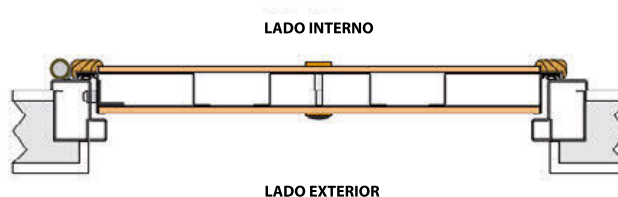

VARIANTES TÉCNICAS - EXTRAS