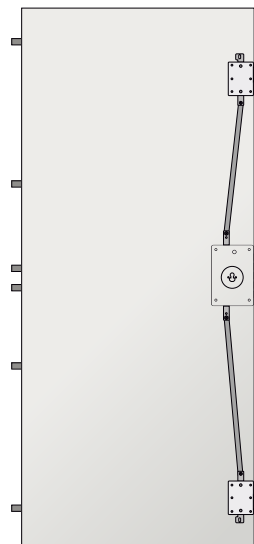

EQUIPAMIENTO DE SERIE:

- Marco y premarco de acero electrocincado acabado marrón.
- Hoja de acero electrocincado de doble chapa.
- Aislamiento térmico/acústico de EPS de alta densidad.
- Carenado de acero plastificado marrón 4 lados.
- Junta de estanqueidad en el marco y en la hoja.
- Cerradura de engranajes de alta seguridad.
- Cilindro NEW POWER llave-pomo (2 Jackey + 3 llaves normales).
- Protección antitaladro de cerradura y cilindro.
- Desviador HOOK + asta telescópica superior.
- Dos bisagras MICRON, regulables 3D. i/Cubrebisagras
- Seis bulones tipo SHILD antipalanca.
- Sistema antitarjeta en el marco.
- Umbral móvil automático inferior.
- Herraje Dierre (Pomo fijo+manilla) BRONCE.
- Limitador de apertura de rotación "OPEN VIEW".
- Mirilla gran angular.
- Embalaje de cartón individual.
- Folleto de instrucciones de montaje y mantenimiento.