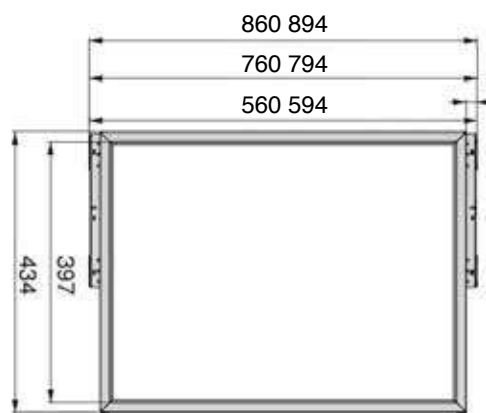

CESTA EXTRAÍBLE

Para módulos de:
60 cm., 80 cm. y 90 cm.

Negro

PANTALONERO EXTRAÍBLE

Para módulos de:
60 cm., 80 cm. y 90 cm.

Negro

EXTRAS

CABECERO