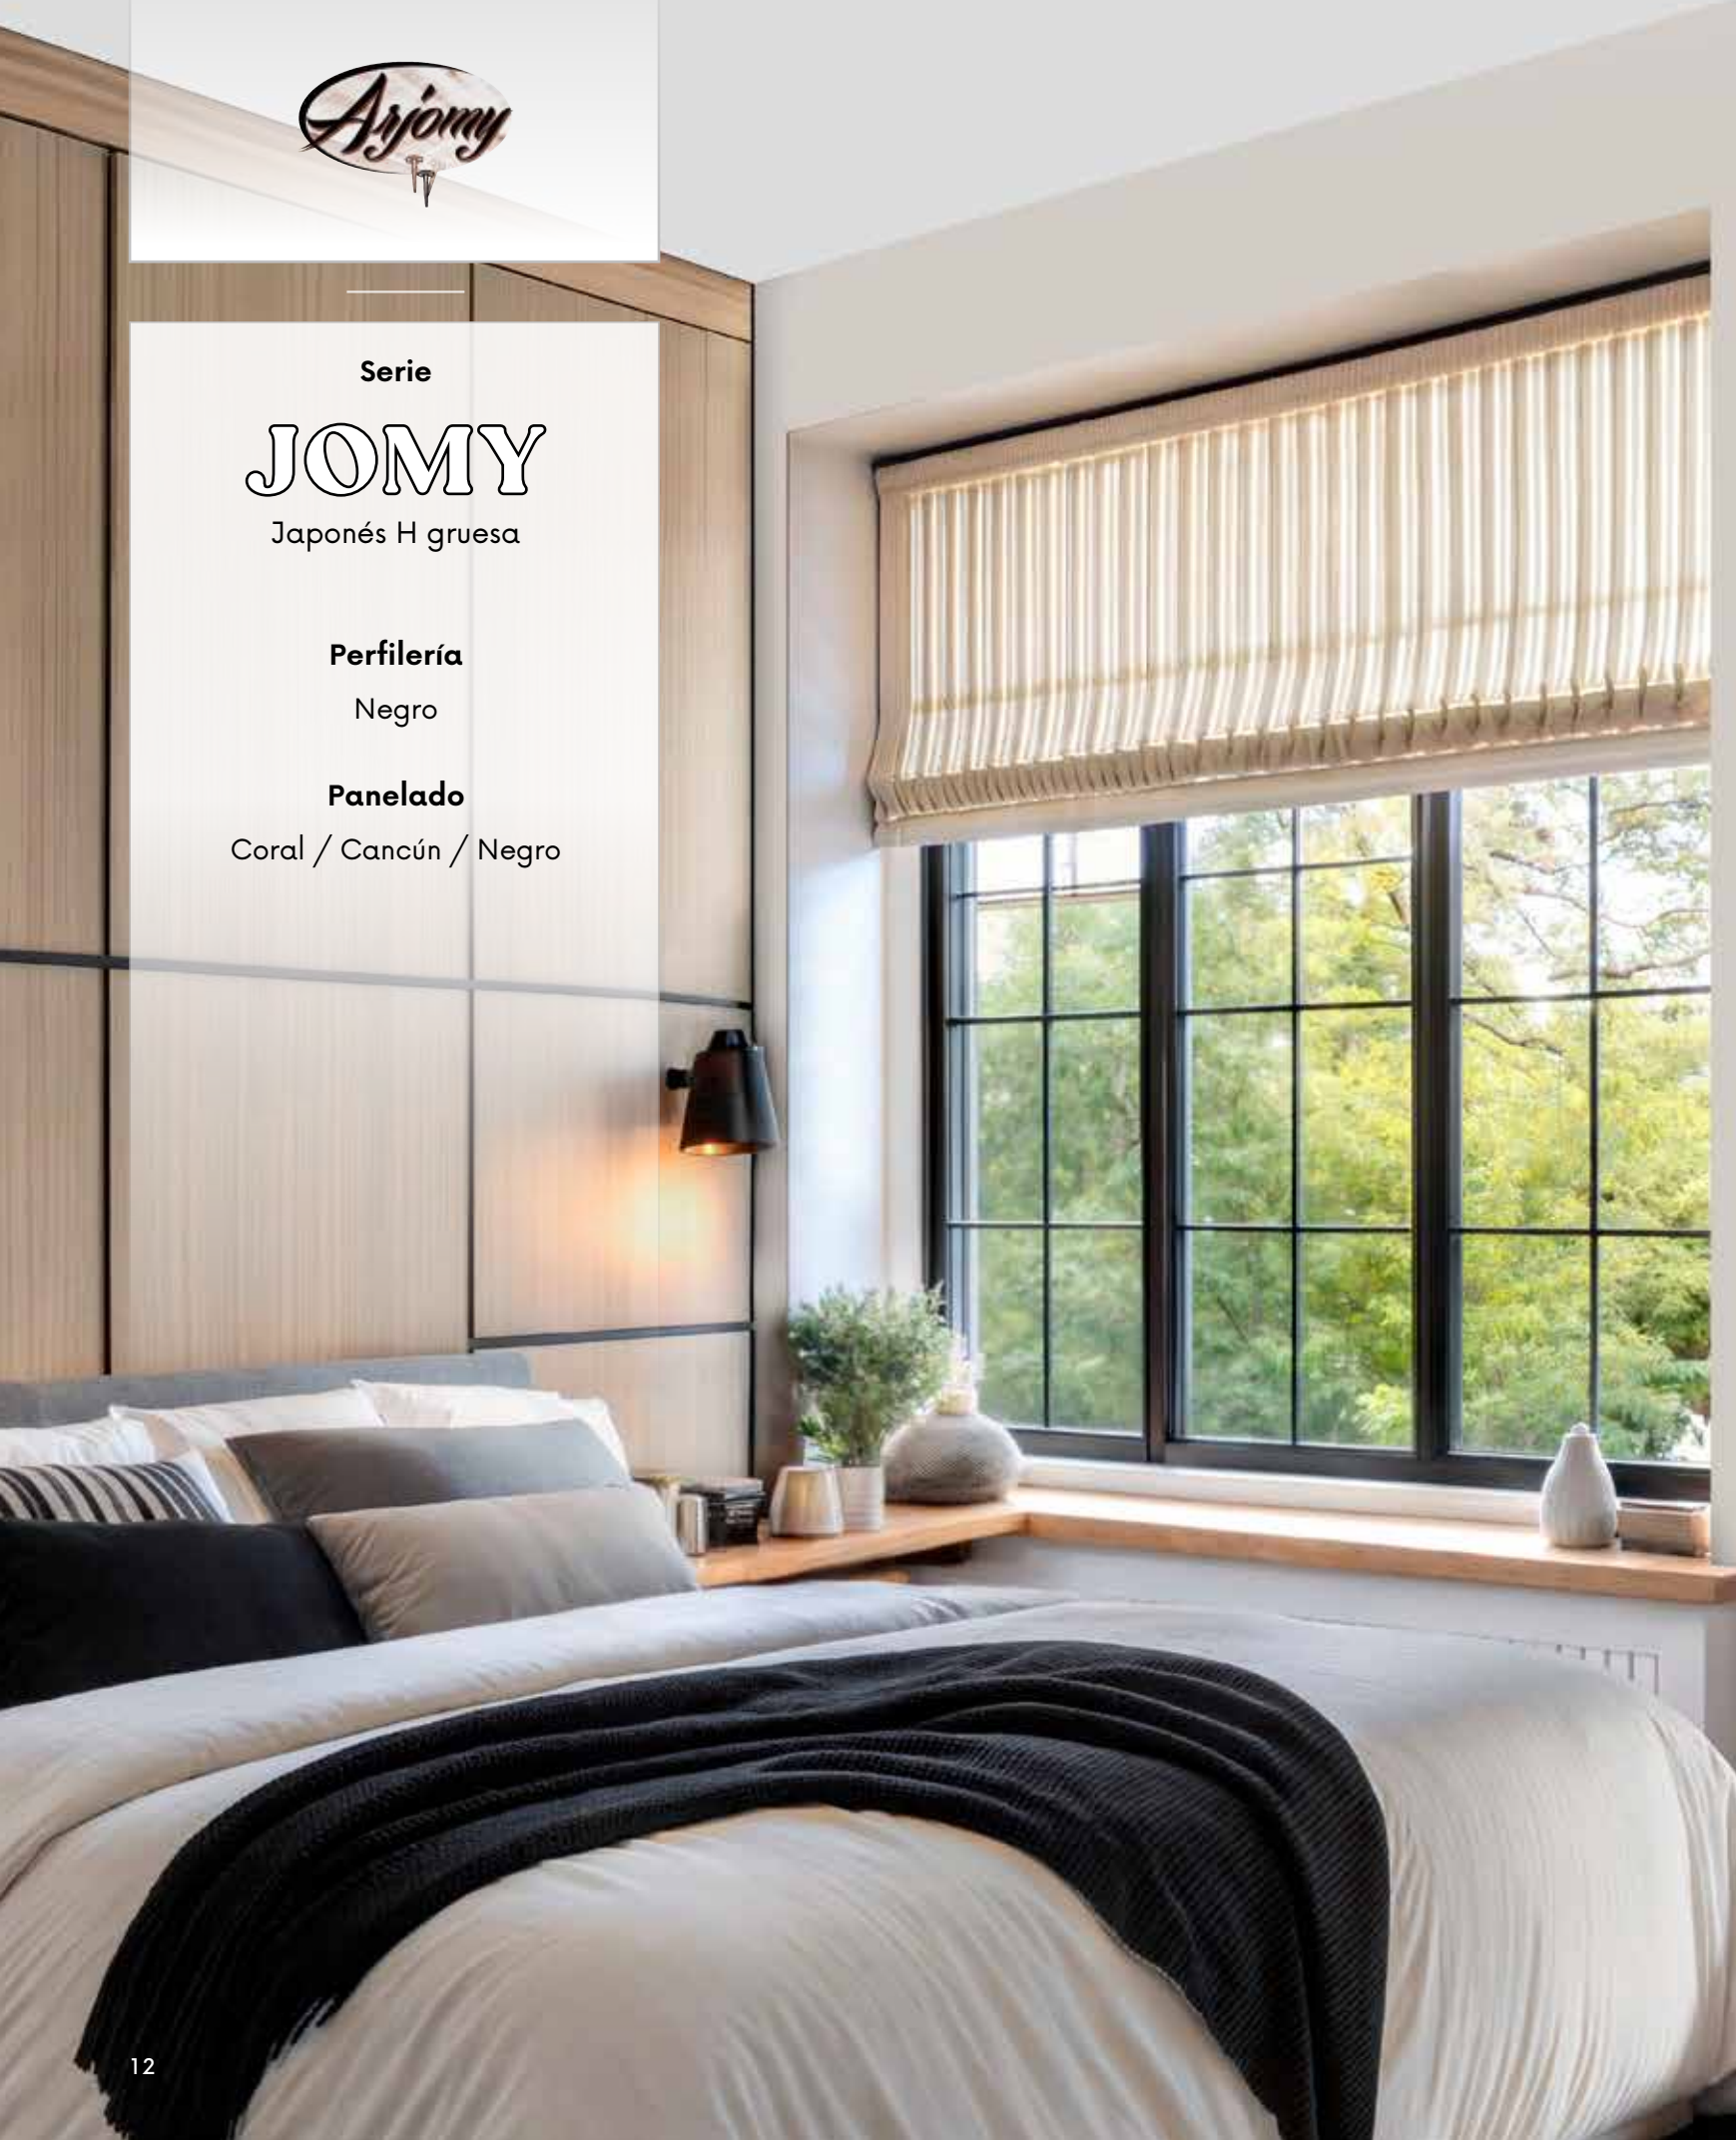

Serie

JOMY

Japonés H gruesa

Perfilería

Negro

Panelado

Coral / Cancún / Negro

TAMON
TOOBI BOON ECLATUBI
NOMUS BE MANTU LNAKES