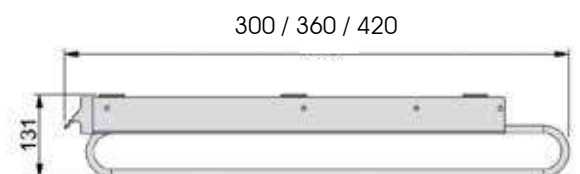

Perchero aluminio anodizado de extracción total.

Acero