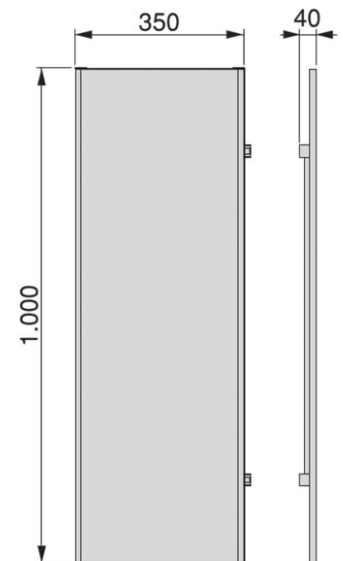

Espejo extraíble para armario con marco en aluminio pulido.
Apertura 90°.

Negro

Acero