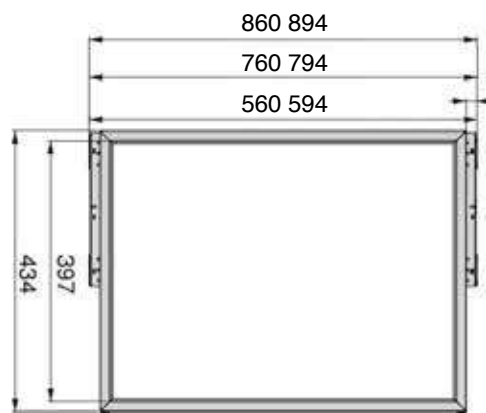

CESTA EXTRAÍBLE

Para módulos de:
60 cm., 80 cm. y 90 cm.

Negro

PANTALONERO EXTRAÍBLE

Para módulos de:
60 cm., 80 cm. y 90 cm.

Negro

EXTRAS

CABECERO