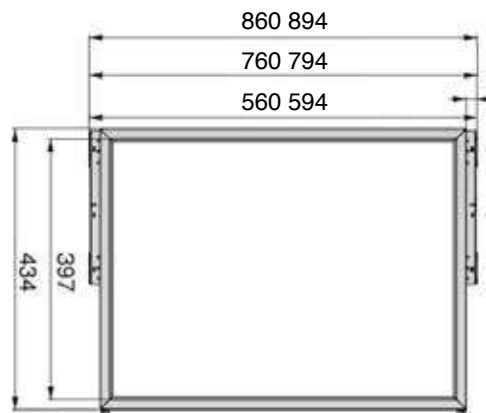

CESTA EXTRAÍBLE

Para módulos de:
60 cm., 80 cm. y 90 cm.

Negro

PANTALONERO EXTRAÍBLE

Para módulos de:
60 cm., 80 cm. y 90 cm.

Negro

EXTRAS

CABECERO