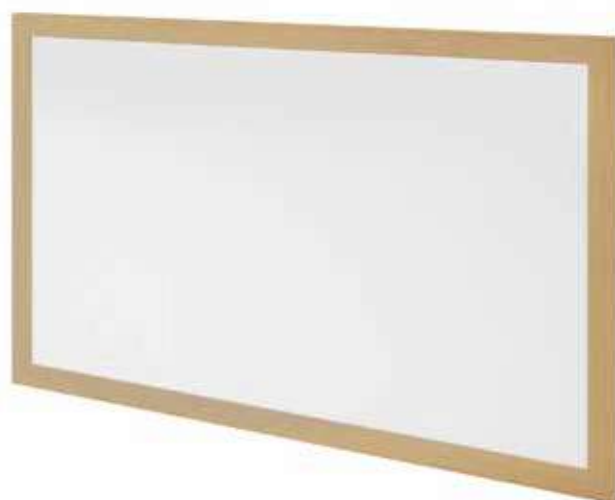

CESTA EXTRAÍBLE

Para módulos de:
60 cm., 80 cm. y 90 cm.

Negro

PANTALONERO EXTRAÍBLE

Para módulos de:
60 cm., 80 cm. y 90 cm.

Negro

EXTRAS

CABECERO