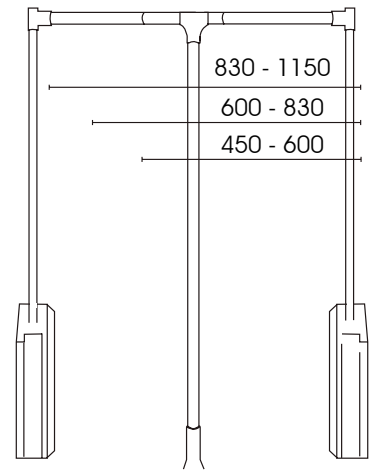

Toda la gama de melaminas, ver pág 84-85

GAMA BASIC

PERCHERO ABATIBLE

Perchero abatible con sistema de freno.
Resistencia 17 kg. de carga.

Negro

Acero

ESPEJO EXTRAÍBLE

Espejo extraíble para armario con marco en aluminio pulido.
Apertura 90°.