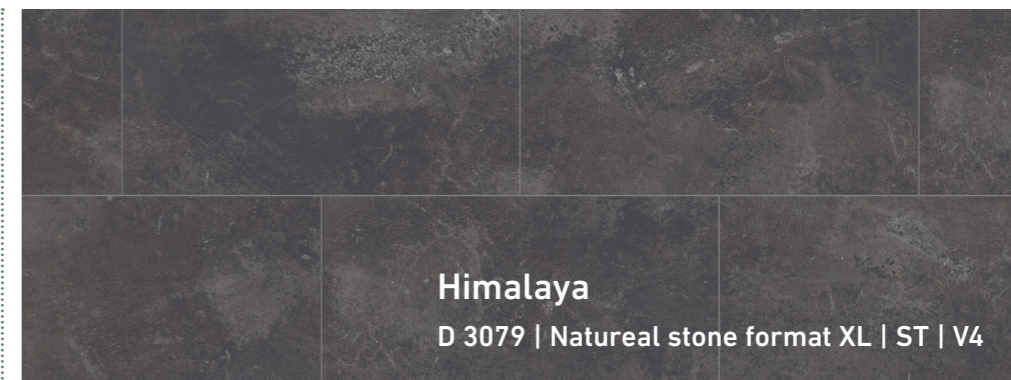

Loft Dark
D 4679 | Natureal stone format XL | BT | Micro V4