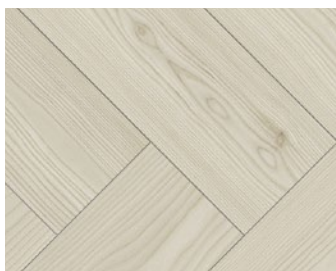

Trendtime 3 – Espiga

858 mm de largo × 143 mm de ancho × 8 mm de alto

Alerce Yukon blanco
Estructura sedosa mate
Espiga

1748751 junta en V a 4 lados de la lama
Roble D139