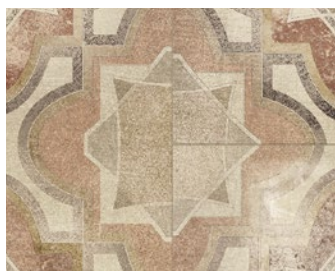

Malaga

Estructura piedra
Baldosa grande

1748676 junta en V a 4 lados de la lama

Blanco liso D001 / Óptica de acero fino