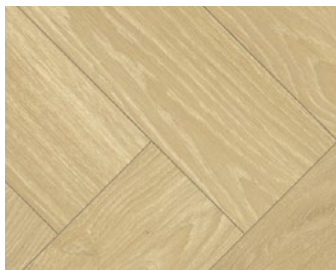

Roble Studioline natur*
Estructura natur mate
Espiga

1747866 junta en V a 4 lados de la lama
Roble D061