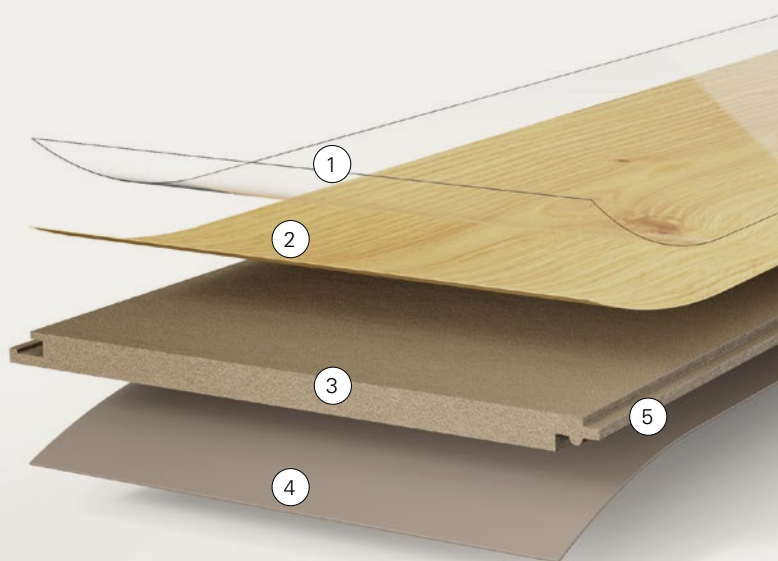

Robusto y resistente
- 

Garantía Lifetime para uso privado
Basic: 15 años de garantía para uso privado
- 

Sin PVC ni plastificantes

- 1 Overlay
- 2 Papel decorativo
- 3 Placa de soporte HDF
- 4 Reverso
- 5 Sistema de clic Safe-Lock® PRO*