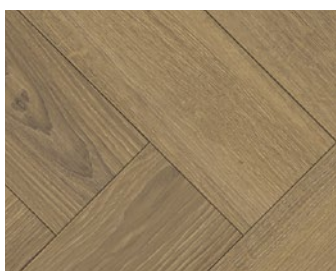

Roble Studioline miel*
Estructura natur mate
Espiga

1747864 junta en V a 4 lados de la lama
Roble D109