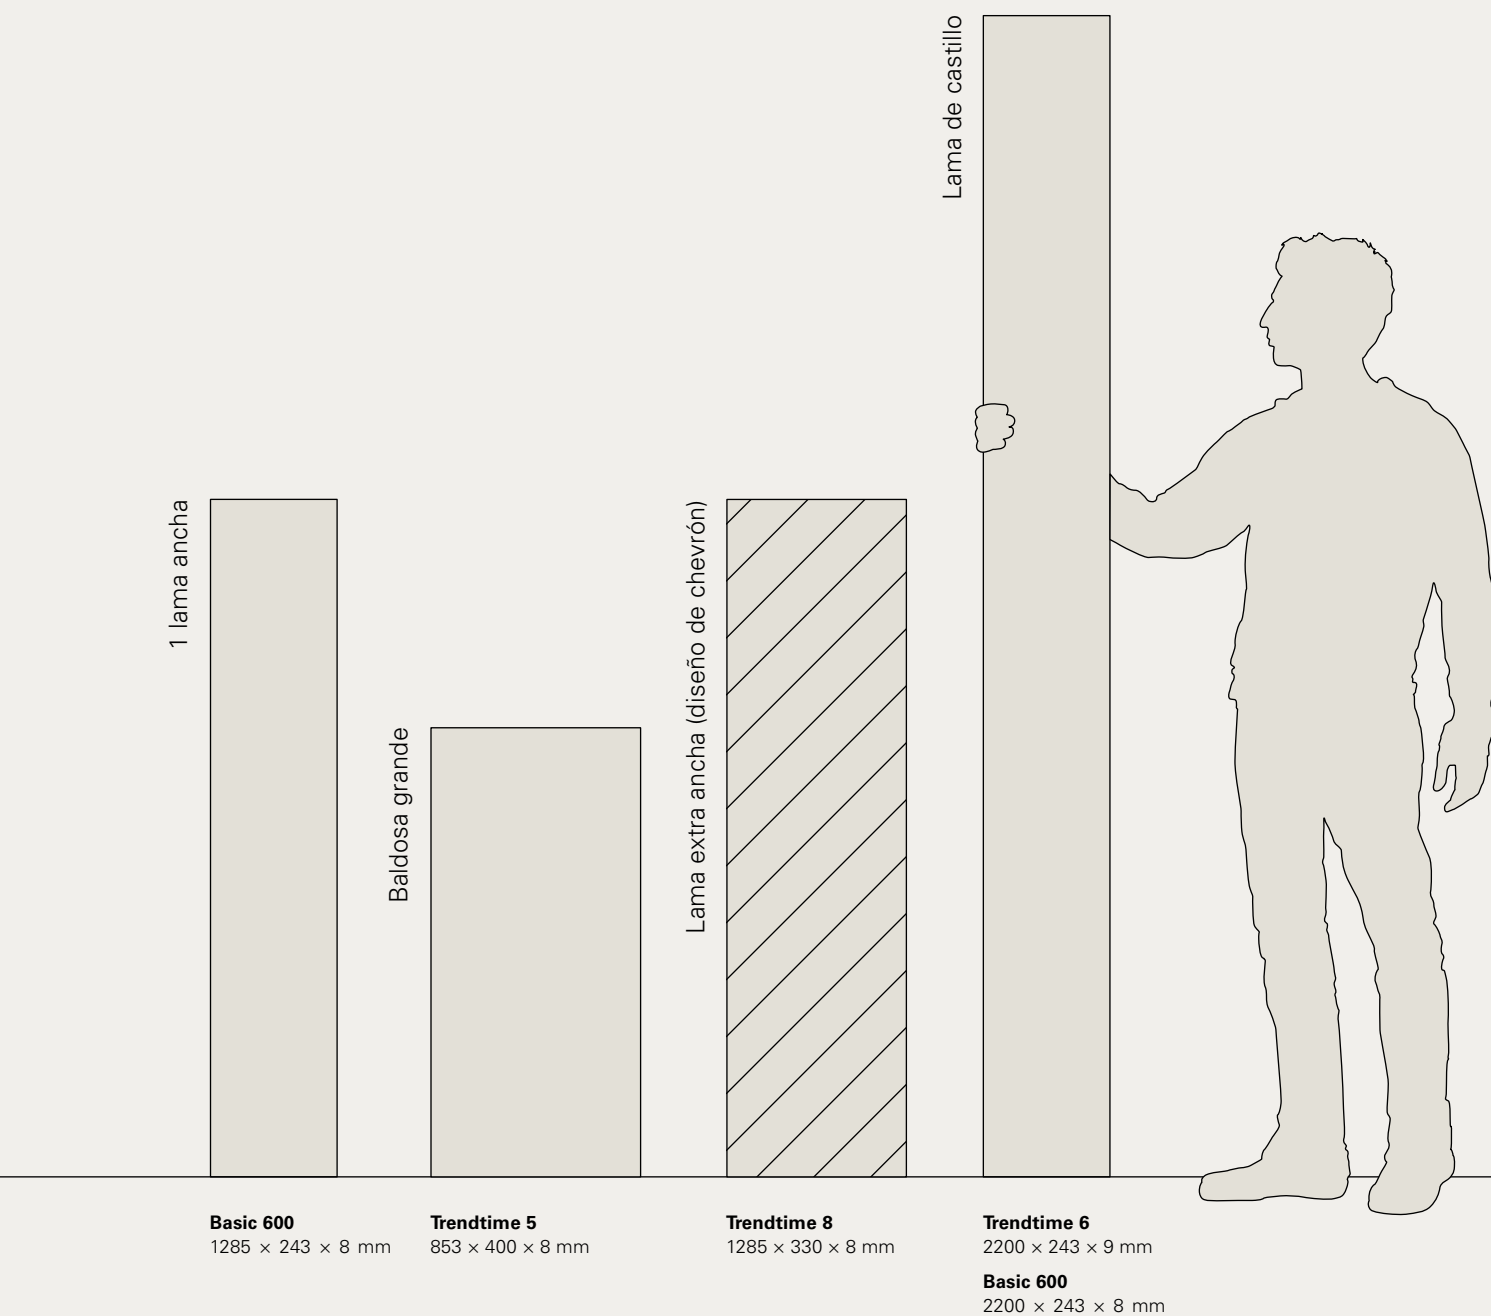

En espiga

Trendtime 3
858 × 143 × 8 mm

1 lama/Acabado de lamas individuales

Basic 400
1285 × 194 × 8 mm
Classic 1050
1285 × 194 × 8 mm

3 tablillas

Basic 400
1285 × 194 × 8 mm

Estructuras y juntas

Junto con los acabados brillantes de los diseños, la estructura de la superficie y el patrón de las juntas dan como resultado una impresión muy armoniosa. Mientras que el diseño de las juntas dibuja el perfil característico de cada suelo, los relieves consiguen que la materialidad del diseño como el de la madera, la piedra o el cemento quede bien reflejada. Las estructuras sincronizadas de Parador tienen un aspecto muy auténtico, ya que las diferentes profundidades del relieve de las texturas se adaptan a la perfección al diseño.