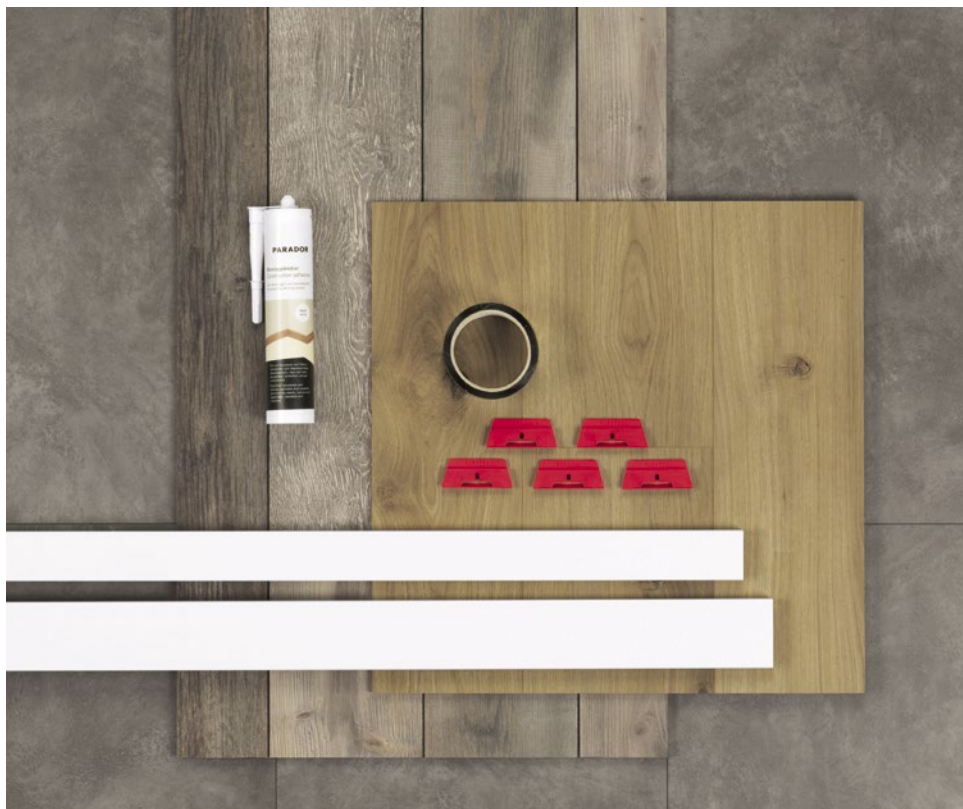

Capas base

Los suelos de Parador se pueden instalar perfectamente para cualquier tipo de uso: nuestras capas base igualan las pequeñas irregularidades del subsuelo y ofrecen al mismo tiempo una elevada resistencia a la presión. Gracias a su barrera de vapor integrada, el producto adecuado aporta la protección frente a la humedad necesaria en el caso de los subsuelos minerales.

parador.de/es/accesorios/capas-base

Limpieza, cuidado y reparación de las superficies

En lo referente a limpieza, cuidado y reparación, nuestros accesorios prosiguen la calidad de primer nivel de los suelos Parador hasta el último detalle: los accesorios de cuidado de Parador permiten alargar aún más la vida útil de los suelos. Y con el kit de reparación Premium de Parador, pueden repararse rápidamente los pequeños desperfectos.

parador.de/es/cuidado

Descubra todas las propiedades técnicas e información sobre la instalación y el cuidado de nuestros suelos en nuestro sitio web.