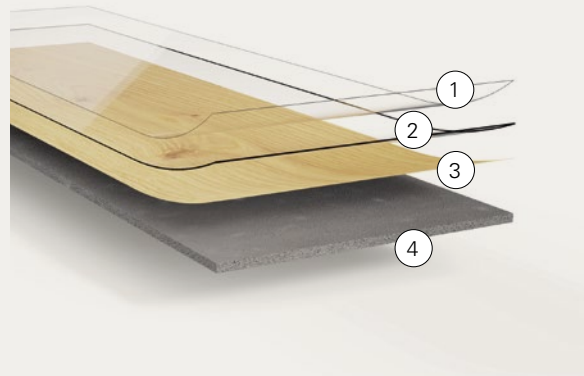

Muy silencioso y cálido para los pies

Robusto y fácil de limpiar

Comprobado y saludable

Antibacteriano e higiénico

Apto para instalar con sistemas de calefacción y refrigeración por suelo radiante

Garantía: Lifetime para uso privado (Basic: 15 años de garantía)

Vinilo con placa de soporte HDF

- 1 Acabado UV ennoblecido
- 2 Capa de uso de vinilo
- 3 Capa decorativa de vinilo
- 4 Capa de soporte de vinilo
- 5 Placa de soporte HDF
- 6 Capa de corcho
- 7 Safe-Lock® PRO

24 h

✓**

✓

✓

Normal (de 9,4 a 9,6 mm)

0,55 mm | 0,30 mm en la gama Basic

Clase de uso alta (NK23)

Clase de uso alta (NK33) | Baja en la gama Basic (NK31)

Safe-Lock® PRO para una instalación sencilla, segura y precisa

Vinilo adhesivo (Dryback)

- 1 Acabado UV ennoblecido
- 2 Capa de uso de vinilo
- 3 Capa decorativa de vinilo
- 4 Capa de soporte de vinilo

Resistente al agua

✓

Muy baja (de 2 a 2,5 mm)

0,55 mm | 0,30 mm en la gama Basic

Clase de uso alta (NK23)

Clase de uso alta (NK33) | Baja en la gama Basic (NK31)

Adhesión

** Utilice también una lámina PE o una capa base adecuada.

*** Para la instalación flotante de SPC Trendtime 3, recomendamos la capa base Akustik-Protect Rigid (n.º art. 1748992).