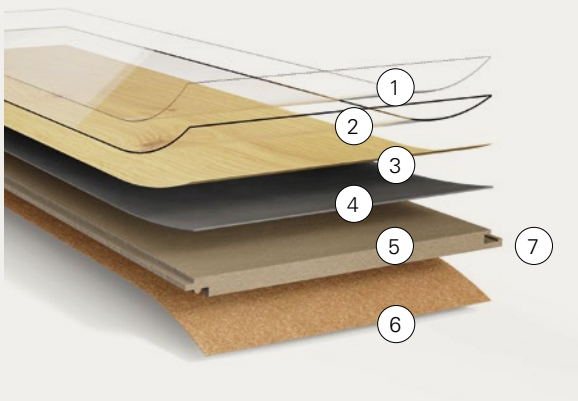

Apto para instalar con sistemas de calefacción y refrigeración por suelo radiante

Garantía: Lifetime para uso privado (Basic: 15 años de garantía)

Vinilo con placa de soporte HDF

- 1 Acabado UV ennoblecido
- 2 Capa de uso de vinilo
- 3 Capa decorativa de vinilo
- 4 Capa de soporte de vinilo
- 5 Placa de soporte HDF
- 6 Capa de corcho
- 7 Safe-Lock® PRO