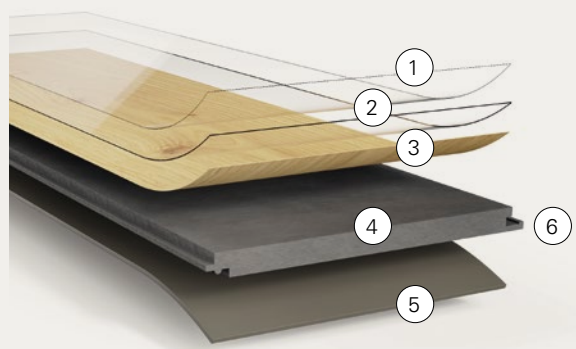

Mix & Match | Trendtime 10 (Dryback)  
Roble Oxford marrón caramelo | 1750867  
Roble Oxford natur | 1750868

Nuestros suelos de vinilo, duraderos y muy resistentes, son la opción ideal para personas exigentes que aprecian el estilo y la calidad.