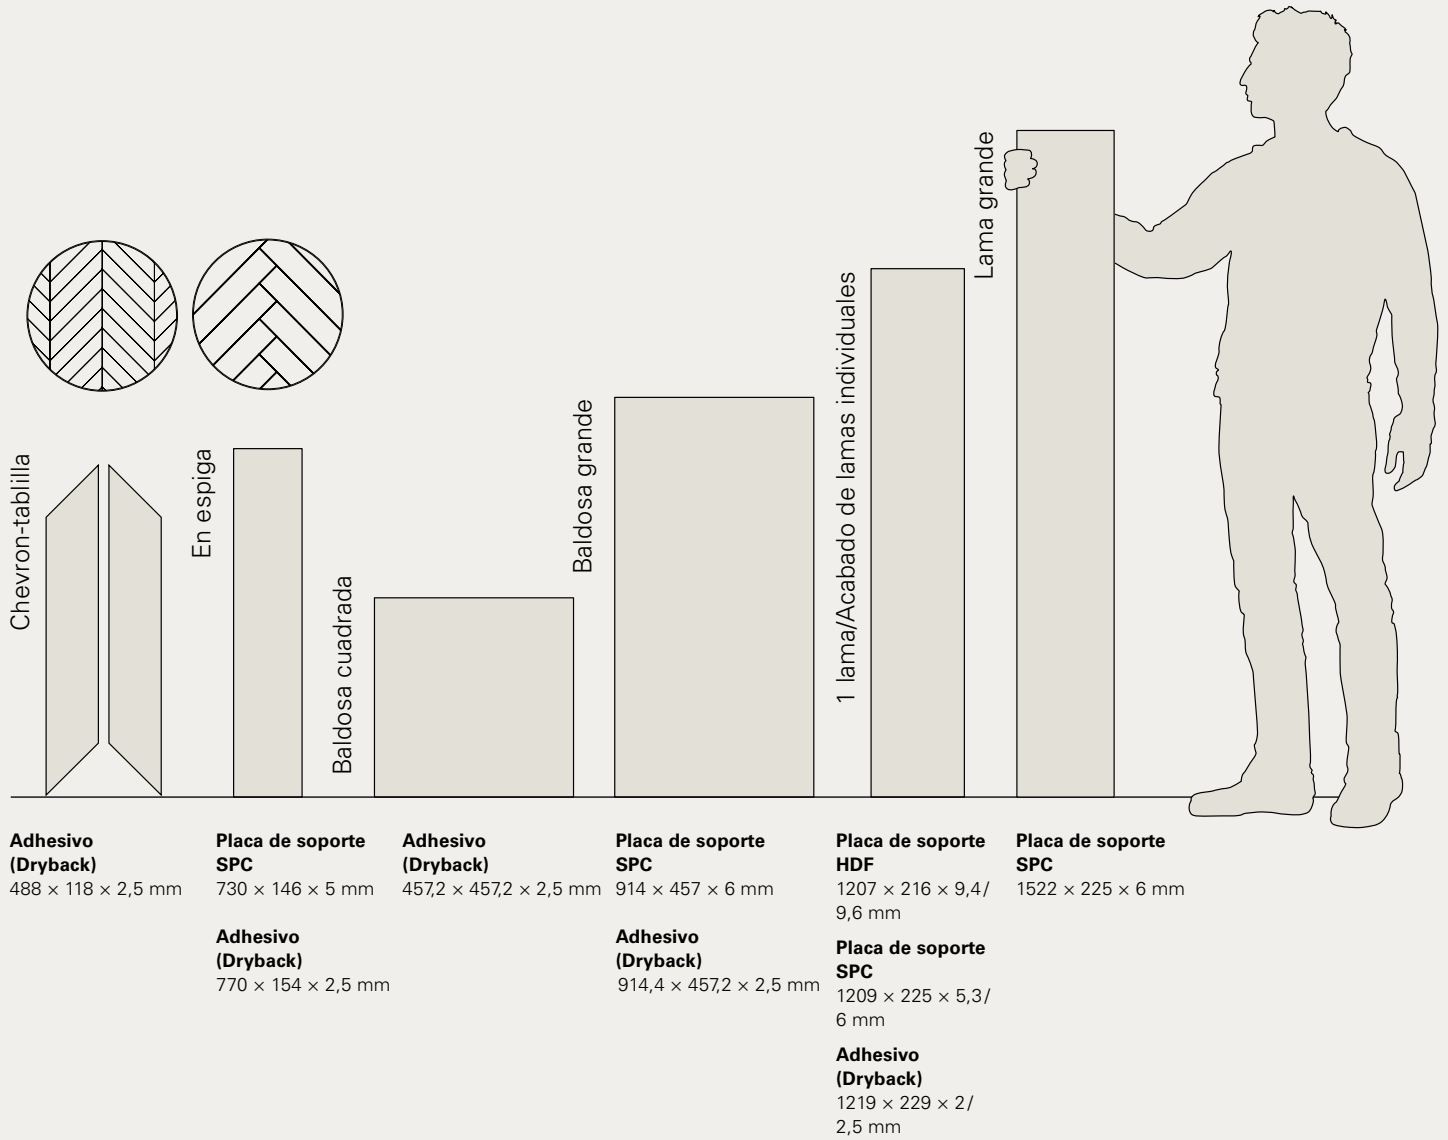

una impresión muy armoniosa. Mientras que el diseño de las juntas dibuja el perfil característico de cada suelo, los relieves consiguen que la materialidad del diseño como el de la madera, la piedra o el cemento quede bien reflejada.